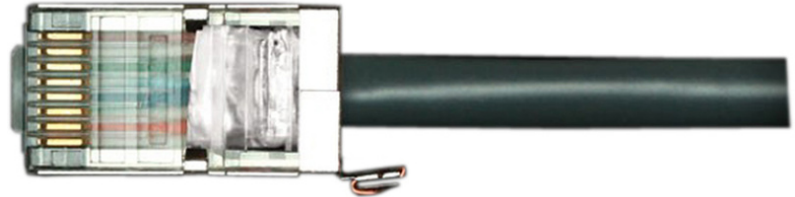

# Ubiquiti Ubiquiti TOUGH Cable Connectors

**UB-TOUGH-CONNECTOR**  
**EAN 0810354021343**

## **TOUGH CABLE CONNECTORS mit Aufnahme für den Beidraht**

1 x RJ45 Stecker für TOUGH Cable Dieses Angebot entspricht 1 x RJ-45 Ubiquiti TOUGH Cable Connector. Die Stecker passen zu den Ubiquiti TOUGH Cable PRO und CARRIER.

## **Merkmale**

- Slim Version: nein
- Flat Version: nein

<b>Logistische Daten</b>						
	Anzahl (Stück)	Gewicht (kg)	Tiefe (cm)	Breite (cm)	Höhe (cm)	cm <sup>3</sup>
Karton-VPE	10	0,30	0,00	0,00	0,00	0,00
Innen-VPE	1	0,03	0,00	0,00	0,00	0,00
Einzel-VPE	1	0,03	0,00	0,00	0,00	0,00
Netto einzeln ohne VP	0	0,00	0,00	0,00	0,00	0,00