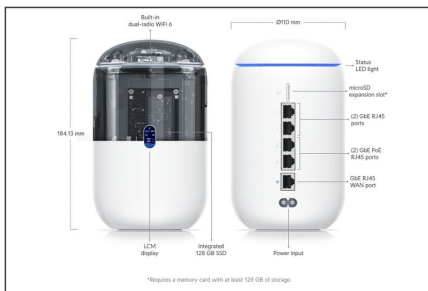

Verantwortliche Person für die EU

In der EU ansässiger Wirtschaftsbeteiligter, der sicherstellt, dass das Produkt den erforderlichen Vorschriften entspricht.

Discomp s.r.o

Dopravní 1218/2a

Plzeň, Czech Republic

<https://www.discomp.cz/>

info@discomp.cz