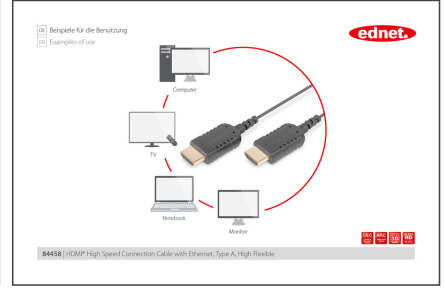

Safety notes

- Kabloyu takarken ve çıkarırken, sadece fişi tutun ve kabloyu doğrudan çekmeyin.
- Kablolar keskin bir şekilde kıvrılmamalı veya dar açılarla bükülmemelidir, çünkü bu iç tellere zarar verebilir ve arızalara yol açabilir.
- Yalıtıma ve kablo içindeki tellere zarar verebileceğinden, kabloların gerilme yükü altında olmadığından emin olun.
- Kabloların mekanik olarak kolayca hasar görebilecekleri alanlara döşenmediğinden emin olun.
- Kablolar aşırı yüksek veya çok düşük sıcaklıklara sahip ortamlarda kullanılmamalıdır. Kablonun maksimum çalışma sıcaklığı ile ilgili ürün bilgilerine dikkat edin
- Kablolarda çatlak, bükülme veya aşınma belirtileri gibi görünür hasarlar olup olmadığını düzenli olarak kontrol edin. Arızaları, kısa devreleri ve hatta elektrik çarpmalarını önlemek için kusurlu kablolar derhal değiştirilmelidir.

EU responsible person

EU based economic operator ensuring the product complies with the required regulations.

ASSMANN Electronic GmbH
Auf dem Schüffel 3
Lüdenscheid, Germany
<https://www.assmann.com>
info@assmann.com