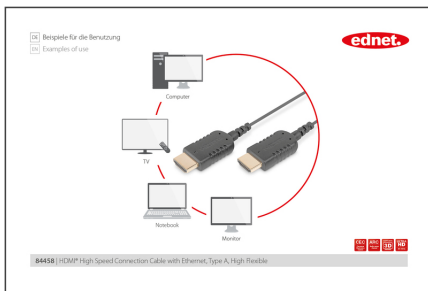

Safety notes

- When plugging and unplugging the cable, only grasp the plug and do not pull directly on the cable.
- Cables must not be kinked sharply or bent at tight angles, as this can damage the inner wires and lead to failures.
- Make sure that the cables are not under tensile load, as this can damage the insulation and the wires inside the cable.
- Ensure that cables are not laid in areas where they can be easily damaged mechanically.
- Cables should not be used in environments with extremely high or very low temperatures. Observe the product information on the maximum operating temperature of the cable
- Check cables regularly for visible damage such as cracks, kinks or signs of wear. Defective cables should be replaced immediately to avoid failures, short circuits or even electric shocks.

EU responsible person

EU based economic operator ensuring the product complies with the required regulations.

ASSMANN Electronic GmbH
Auf dem Schüffel 3
Lüdenscheid, Germany
<https://www.assmann.com>
info@assmann.com