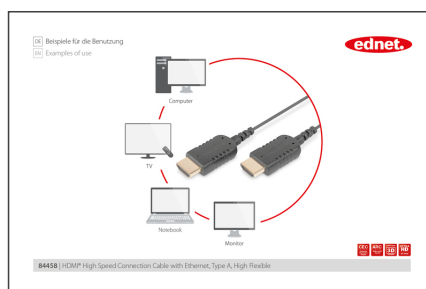

More images: