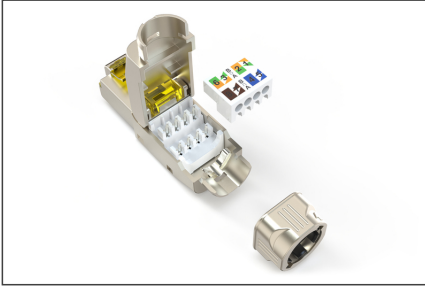

More images:

Safety notes

- Ürünü nemden koruyun
- Ürünü kurarken antistatik şarjdan kaçınin
- Kurulum sırasında ham kablo üreticisinin teknik özelliklerine uyun

EU responsible person

EU based economic operator ensuring the product complies with the required regulations.

ASSMANN Electronic GmbH
Auf dem Schüffel 3
Lüdenscheid, Germany
<https://www.assmann.com>
info@assmann.com