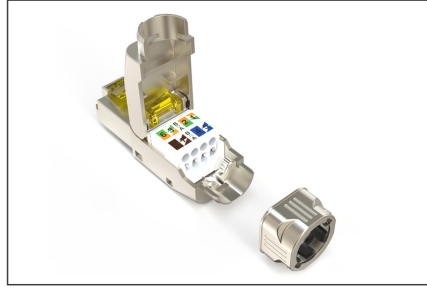

More images:

Safety notes

- Ürünü nemden koruyun
- Ürünü kurarken antistatik şarjdan kaçınin
- Kurulum sırasında ham kablo üreticisinin teknik özelliklerine uyun

EU responsible person

EU based economic operator ensuring the product complies with the required regulations.

ASSMANN Electronic GmbH
Auf dem Schüffel 3
Lüdenscheid, Germany
<https://www.assmann.com>
info@assmann.com