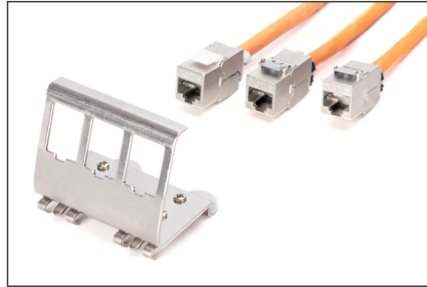

More images:

Safety notes

- Kurulum sırasında ham kablo üreticisinin teknik özelliklerine uyun