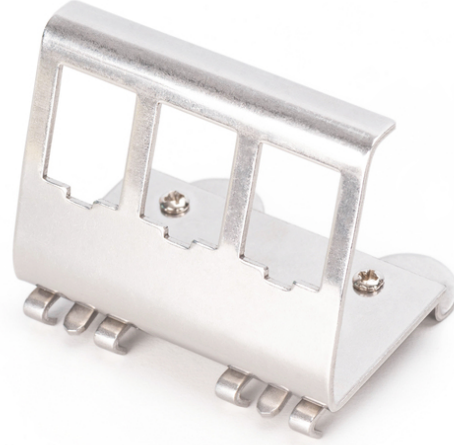

DIGITUS 3x Keystone modülü için üst şapka rayı adaptörü

AN-25183

EAN 4016032498377

9x Keystone modülleri için 3 gang zemin kutusu tutucusu PUK için uygundur

DIGITUS® DIN ray adaptörleri DIGITUS® Keystone modüllerini yerleştirmek için kullanılır. Bunlar 1 portlu, 2 portlu veya 3 portlu versiyonlar olarak mevcuttur.

- Keystone montaj versiyonu: 45° çıkış
- Uygulama alanları: Elektrik dağıtım kutuları
- Standartlar: ISO/IEC 11801 3. Ed., EN 50173-1, EIA/TIA 568-C

- Genel özellikler:
- Elektrik dağıtım kutularındaki üst şapka rayına montaj için uygundur
- Teknik özellikler:
- Malzeme boş gövde: paslanmaz çelik
- Fiziksel özellikler:
- Çalışma sıcaklığı: -20° C ila +70 °C (ISO/IEC 11801, EN 50173-1, ANSI/TIA/EIA 568 C)