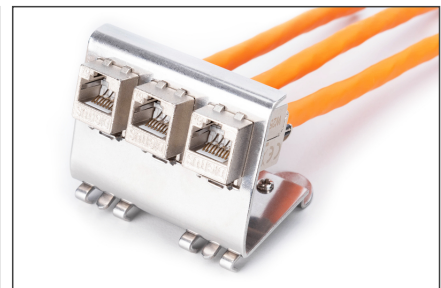

More images: