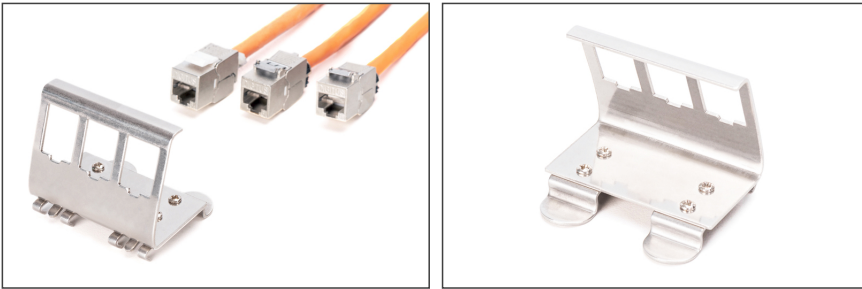

Safety notes

- Beakta råkabeltillverkarens specifikationer under installationen

EU responsible person

EU based economic operator ensuring the product complies with the required regulations.

ASSMANN Electronic GmbH
Auf dem Schüffel 3
Lüdenscheid, Germany
<https://www.assmann.com>
info@assmann.com