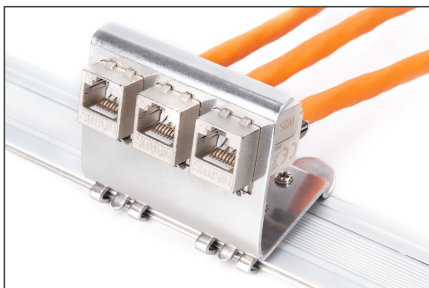

More images: