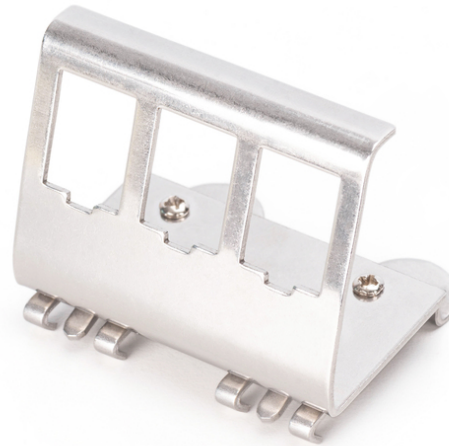

DIGITUS Adaptateur de profilé chapeau pour 3x Keystone Modul

AN-25183
EAN 4016032498377

Support de réservoir au sol triple pour 9x modules Keystone Convient pour PUK

Les adaptateurs de rail DIN DIGITUS® sont destinés à recevoir les modules Keystone DIGITUS®. Ils sont disponibles en version 1 port, 2 ports ou 3 ports.

- Modèle de logement Keystone : sortie à 45
- domaines d'application : Coffrets de distribution électrique
- Normes en vigueur : ISO/IEC 11801 3ème édition, EN 50173-1, EIA/TIA 568-C

- Caractéristiques générales :
- Convient pour l'installation sur le rail DIN dans les boîtiers de distribution électrique
- Caractéristiques techniques :
- Matériau du boîtier vide : acier inoxydable
- Propriétés physiques :
- Température de fonctionnement : -20° C à +70 °C (ISO/IEC 11801, EN 50173-1, ANSI/TIA/EIA 568 C)