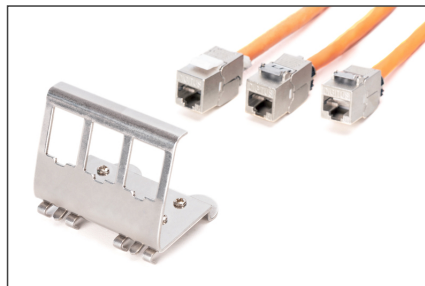

More images:

Safety notes

- Respectez les consignes du fabricant de câbles bruts lors du montage.