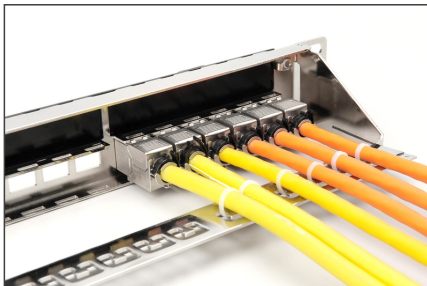

More images: