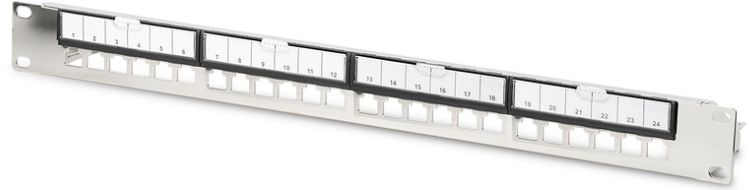

DIGITUS Modüler patch panel, 24 port

DN-91411-G
EAN 4016032498360

Modüler galvanizli patch panel, korumalı, 24 bağlantı noktalı, boş, 1U, raf montajlı, siyah RAL 9005

Galvanizli çelikten yapılmış 24 portlu Digitus modüler patch panel, esnek ağ yapılandırılmaları için 24 RJ45 portlu sağlam, rafa monte edilebilir 19 inçlik bir paneldir. Çeşitli Ethernet kablo kategorilerini destekler, çoklu Keystone soketleriyle uyumludur ve kolay yönetim için numaralandırılmış bağlantı noktalarına sahiptir. Modüler tasarım, veri merkezlerine ve sunucu odalarına sorunsuz entegrasyon sağlarken, kablo desteği ve topraklama bağlantısı kararlılığı ve güvenliği artırır. Bu patch panel, raf alanını optimize eder ve zorlu ortamlar için güvenilir, net ağ bağlantıları sağlar.

Digitus modüler patch panel, 24 port, esnek ağ yapılandırılmaları, sağlam galvanizli çelik konstrüksiyon ve numaralandırılmış portlar sayesinde basit yönetim sunar.

- Keystone montaj versiyonu: Düz

- Standartlar: ISO/IEC 11801 3. Ed., EN 50173-1, EIA/TIA 568-C
- Genel özellikler:
- 483 mm (19") raf montajı için uygundur
- Korumalı Digitus® Keystone modülleri ve konnektörleri için uygundur
- Teknik özellikler:
- Malzeme topraklama çubuğu: galvanizli çelik
- Malzeme standardı: EN 10 130 (1991), BS 1449, NFA 36/401, DIN 1623, UNI 5866, UNE 36-086, SIS, JIS G 3141, ASTM, SAE, NFA 36/401
- Fiziksel özellikler:
- Çalışma sıcaklığı: -20° C ila +70 °C (ISO/IEC 11801, EN 50173-1, ANSI/TIA/EIA 568 C)
- Renk: metal
- Bağlantı Noktaları: 24
- Birimler: 1