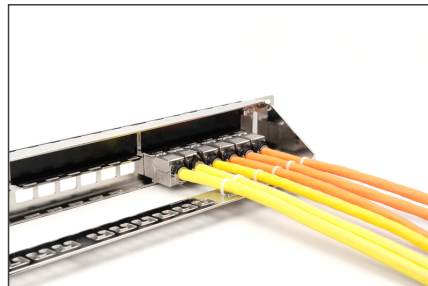

More images: