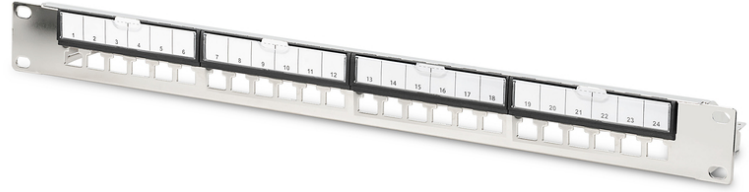

DIGITUS Modüler patch panel, 24 port

DN-91411-G
EAN 4016032498360

Modüler galvanizli patch panel, korumalı, 24 bağlantı noktalı, boş, 1U, raf montajlı, siyah RAL 9005

Galvanizli çelikten yapılmış 24 portlu Digitus modüler patch panel, esnek ağ yapılandırılmaları için 24 RJ45 portlu sağlam, rafa monte edilebilir 19 inçlik bir paneldir. Çeşitli Ethernet kablo kategorilerini destekler, çoklu Keystone soketleriyle uyumludur ve kolay yönetim için numaralandırılmış bağlantı noktalarına sahiptir. Modüler tasarım, veri merkezlerine ve sunucu odalarına sorunsuz entegrasyon sağlar, kablo desteği ve topraklama bağlantısı kararlılığı ve güvenliği artırır. Bu patch panel, raf alanını optimize eder ve zorlu ortamlar için güvenilir, net ağ bağlantıları sağlar.

Digitus modüler patch panel, 24 port, esnek ağ yapılandırılmaları, sağlam galvanizli çelik konstrüksiyon ve numaralandırılmış portlar sayesinde basit yönetim sunar.

- Keystone montaj versiyonu: Düz
- Standartlar: ISO/IEC 11801 3. Ed., EN 50173-1, EIA/TIA 568-C

- Genel özellikler:
- 483 mm (19") raf montajı için uygundur
- Korumalı Digitus® Keystone modülleri ve konnektörleri için uygundur
- Teknik özellikler:
- Malzeme topraklama çubuğu: galvanizli çelik
- Malzeme standardı: EN 10 130 (1991), BS 1449, NFA 36/401, DIN 1623, UNI 5866, UNE 36-086, SIS, JIS G 3141, ASTM, SAE, NFA 36/401
- Fiziksel özellikler:
- Çalışma sıcaklığı: -20° C ila +70 °C (ISO/IEC 11801, EN 50173-1, ANSI/TIA/EIA 568 C)
- Renk: metal