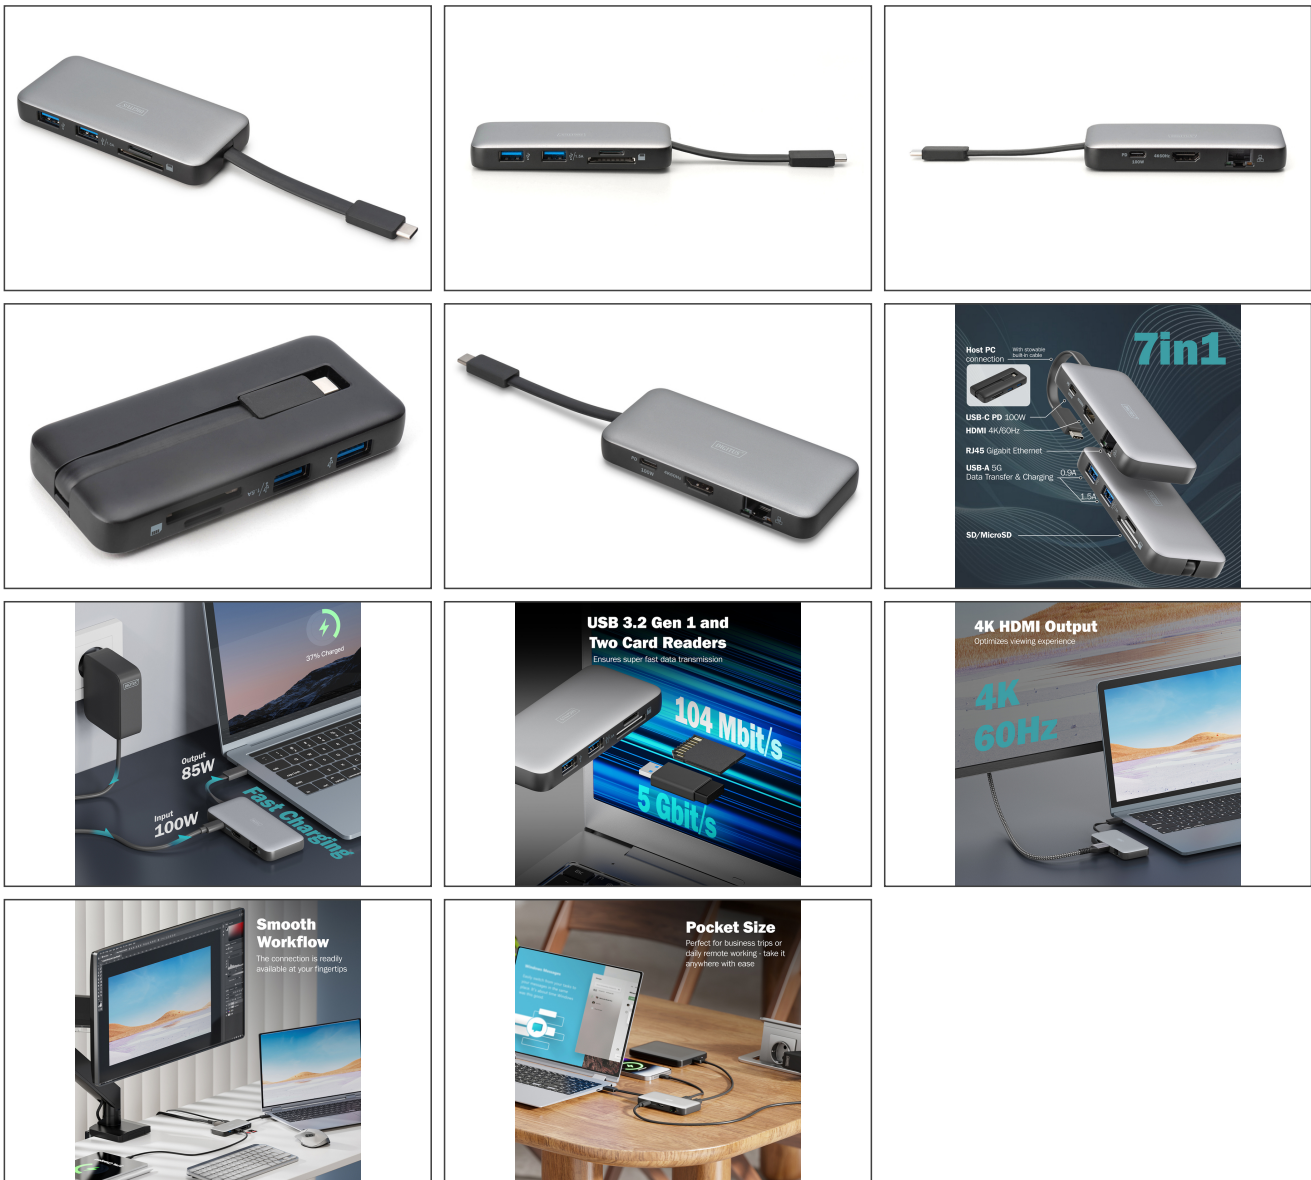

Logistics						
	Number (pcs)	Weight (kg)	Depth (cm)	Width (cm)	Height (cm)	cm³
Packaging Unit Carton	40	4.50	30.00	42.00	17.00	21,420.00
Packaging Unit Inside	1	0.11	0.00	0.00	0.00	0.00
Packaging Unit Single	1	0.11	15.30	10.00	2.00	306.00
Net single without Packaging	1	0.08	11.00	5.00	1.60	0.00

More images:

Safety notes

- Une surcharge peut entraîner une surchauffe et endommager l'appareil ou les périphériques connectés.
- Utilisez si nécessaire une alimentation externe pour garantir des performances stables.
- Si des appareils tels que des disques durs externes ou des imprimantes nécessitant une forte consommation électrique sont connectés, l'appareil doit être utilisé avec une alimentation externe. Dans le
- cas contraire, l'appareil pourrait être surchargé ou des problèmes de fonctionnement pourraient survenir.
- N'exposez pas l'appareil à la pluie, à l'humidité, aux vapeurs ou aux liquides.
- N'insérez pas d'objets dans l'appareil.
- N'essayez pas de réparer l'unité de votre propre chef ou d'ouvrir le boîtier. Vous risqueriez de vous électrocuter !