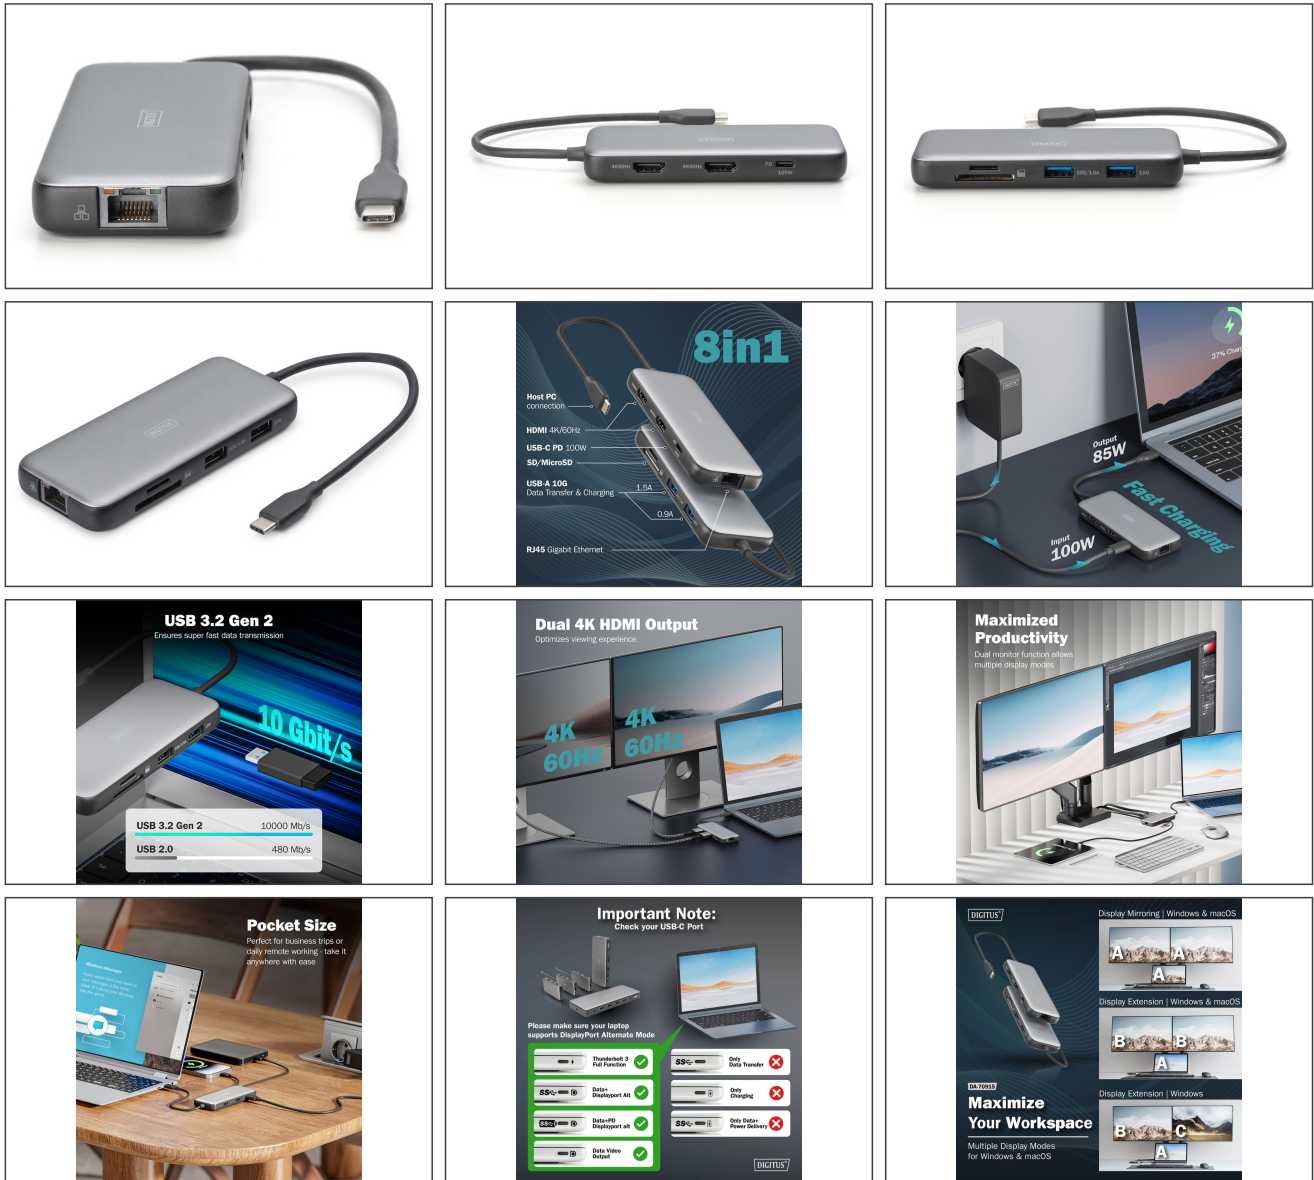

Logistics

	Number (pcs)	Weight (kg)	Depth (cm)	Width (cm)	Height (cm)	cm³
Packaging Unit Carton	40	9.00	47.00	30.00	21.00	29,610.00
Packaging Unit Inside	1	0.23	0.00	0.00	0.00	0.00
Packaging Unit Single	1	0.23	19.00	11.00	2.00	418.00
Net single without Packaging	1	0.11	12.00	5.00	1.60	0.00

More images:

Safety notes

- Aşırı yüklemeye aşırı ısınmaya ve cihazın veya bağlı çevre birimlerinin hasar görmesine neden olabilir.
- Gerekirse, istikrarlı performans sağlamak için harici bir güç kaynağı kullanın.
- Harici sabit diskler veya yazıcılar gibi yüksek güç tüketimi gerektiren cihazlar bağlanırsa, cihaz harici bir güç kaynağı ile kullanılmalıdır. Aksi takdirde, cihaz aşırı yüklenebilir veya işlevsel sorunlar ortaya çıkabilir.
- Cihazı yağmura, neme, buhara veya sıvılara maruz bırakmayın.
- Cihazın içine herhangi bir nesne sokmayın.
- İzin almadan üniteyi onarmaya veya muhafazayı açmaya çalışmayın. Elektrik çarpması riski vardır!
- Aşırı ısınmadan kaynaklanan hasarı önlemek için yeterli havalandırma sağlayın.