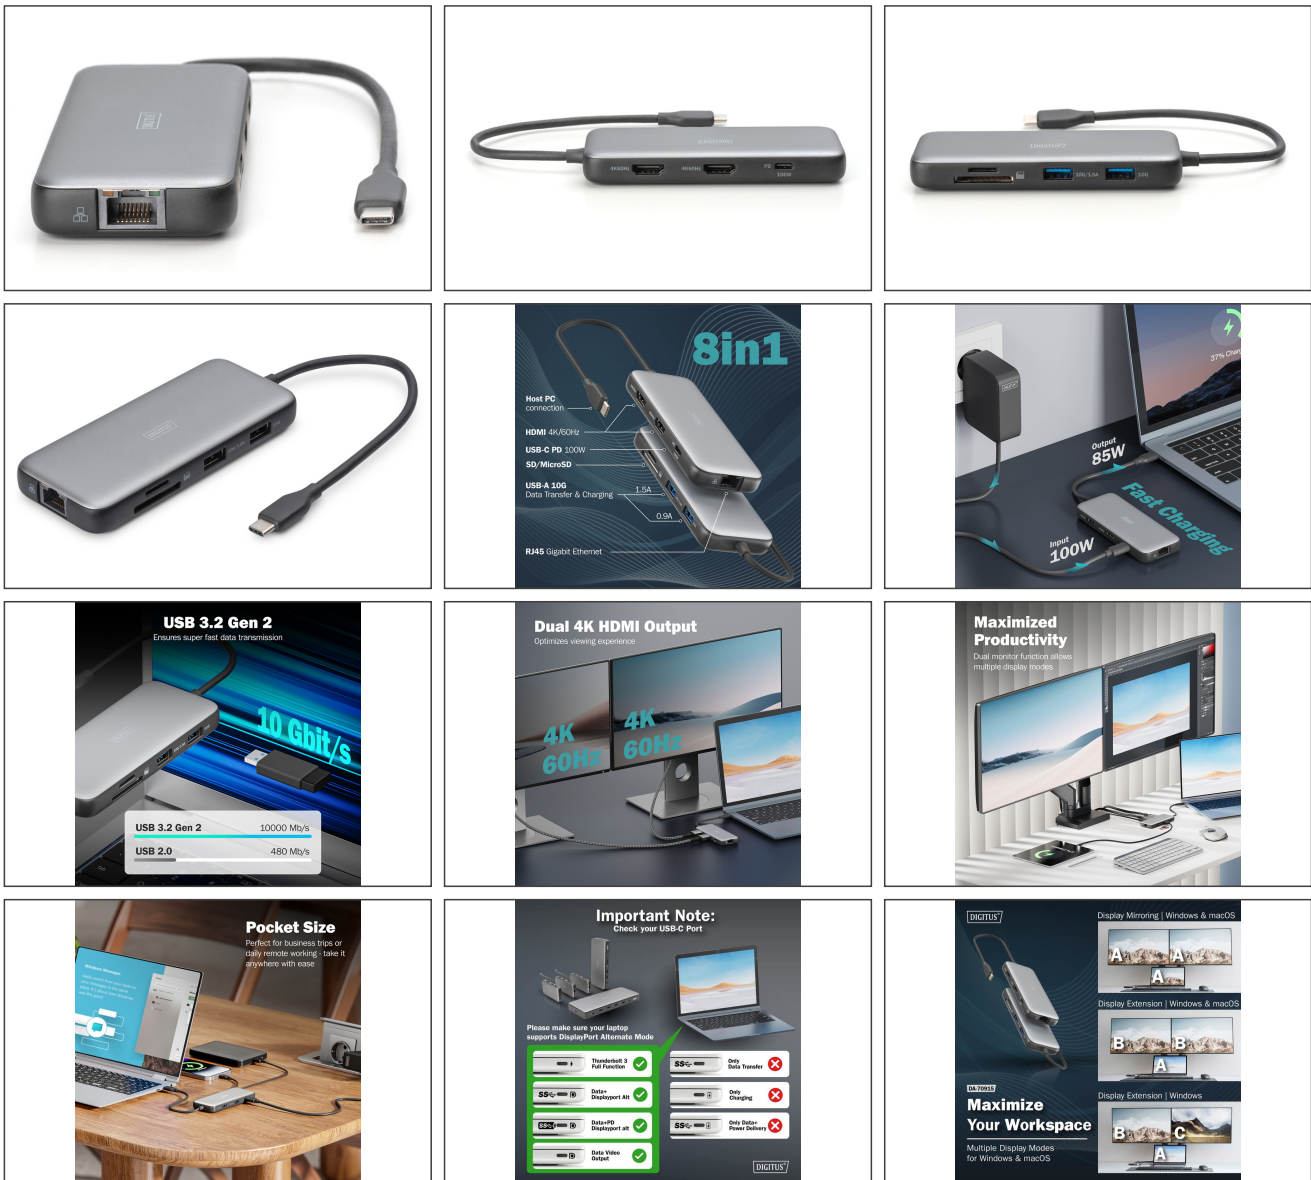

Logistics						
	Number (pcs)	Weight (kg)	Depth (cm)	Width (cm)	Height (cm)	cm³
Packaging Unit Carton	40	9.00	47.00	30.00	21.00	29,610.00
Packaging Unit Inside	1	0.23	0.00	0.00	0.00	0.00
Packaging Unit Single	1	0.23	19.00	11.00	2.00	418.00
Net single without Packaging	1	0.11	12.00	5.00	1.60	0.00

More images:

Safety notes

- Une surcharge peut entraîner une surchauffe et endommager l'appareil ou les périphériques connectés.
- Utilisez si nécessaire une alimentation externe pour garantir des performances stables.
- Si des appareils tels que des disques durs externes ou des imprimantes nécessitant une forte consommation électrique sont connectés, l'appareil doit être utilisé avec une alimentation externe. Dans le
- cas contraire, l'appareil pourrait être surchargé ou des problèmes de fonctionnement pourraient survenir.
- N'exposez pas l'appareil à la pluie, à l'humidité, aux vapeurs ou aux liquides.
- N'insérez pas d'objets dans l'appareil.
- N'essayez pas de réparer l'unité de votre propre chef ou d'ouvrir le boîtier. Vous risqueriez de vous électrocuter !