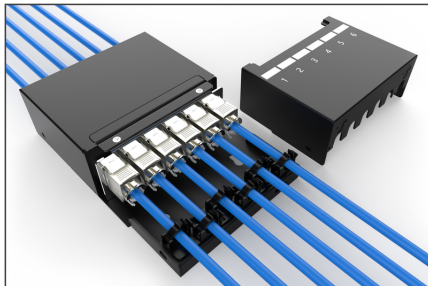

More images: