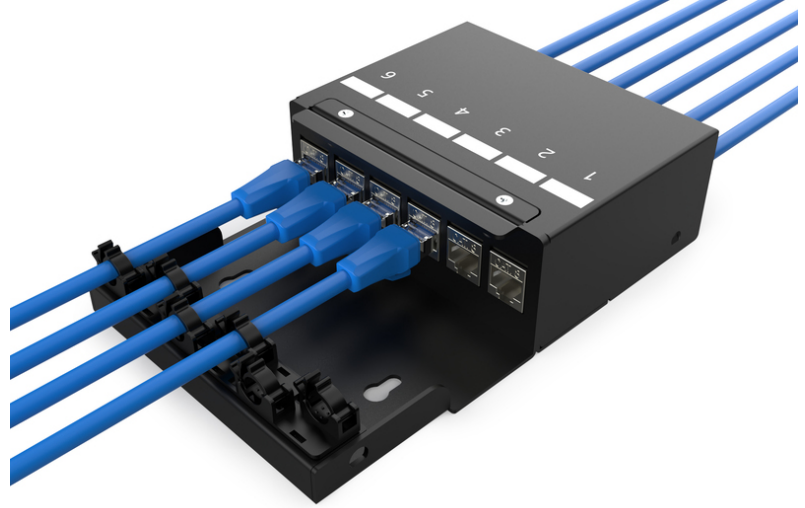

# DIGITUS Konsolidasyon noktası kutusu, akıllı kablo yöneticili 6 portlu Keystone modülleri

DN-93708-6  
EAN 4016032497516

## Konsolidasyon noktası kutusu, 6 port Keystone modülleri Akıllı kablo yöneticisi ile

Konsolidasyon noktaları (CP), özellikle ticari veya endüstriyel sektörde yapılandırılmış bina kabloları için toplama noktalarıdır. Kabloların bu sistemlerinin bu temel unsurları, binalarda ve açık plan ofislerde iş istasyonları için bağlantı veya dağıtım noktaları olarak kullanılır. DIGITUS® birleştirme noktası kutusu, 4 Keystone modülünü barındıracak şekilde tasarlanmıştır. Kutu duvara montaj için, tavanda, zemin altında veya masaüstü versiyonu olarak kullanılabilir. İsteğe bağlı aksesuarlarla (AN-25188), bir üst şapka rayına montaj da gerçekleştirilebilir. Çok çeşitli alanlar ve uygulamalar için uygun maliyetli ve esnek bir çözümdür.

## Modern ofis ortamında (temiz masa) esnek ağ kablolarını sağlamak için optimum çözüm

- 6 modül için CP kutusu
- UTP/STP kilit taşları için montaj delikleri
- Ayrı topraklama civatası
- CP kablo bağlantıları için hızlı açılan bağlantı elemanlı menteşeli kapak
- Önde ve arkada toz korumalı kablo açıklıkları
- Sağlam çelik sacdan yapılmış malzeme
- Renk: siyah toz boyalı (RAL9005'e benzer)
- Koruma sınıfı IP20
- Modülsüz teslimat
- Boyutlar: 175 x 110 x 45 (GxDxY)