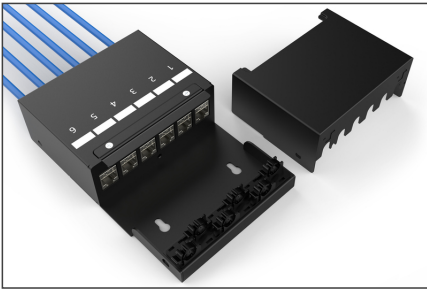

Safety notes

- Ürünü kurarken antistatik şarjdan kaçınin

EU responsible person

EU based economic operator ensuring the product complies with the required regulations.

ASSMANN Electronic GmbH
Auf dem Schüffel 3
Lüdenscheid, Germany
<https://www.assmann.com>
info@assmann.com