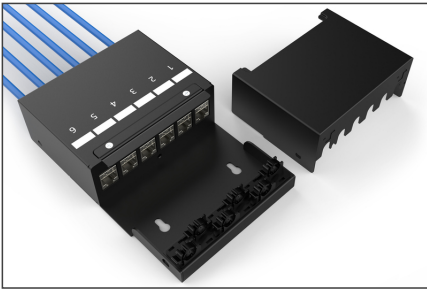

Safety notes

- Undvik antistatisk uppladdning vid installation av produkten

EU responsible person

EU based economic operator ensuring the product complies with the required regulations.

ASSMANN Electronic GmbH
Auf dem Schüffel 3
Lüdenscheid, Germany
<https://www.assmann.com>
info@assmann.com