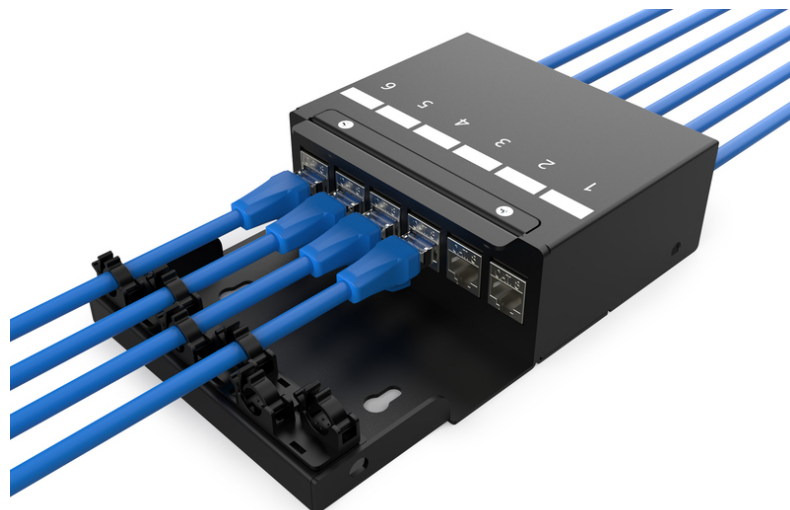

DIGITUS Konsolideringspunktbox, 6-portars Keystone-moduler med intelligent kabelhanterare

DN-93708-6
EAN 4016032497516

Konsolideringspunktbox, 6 portar Keystone-moduler Med intelligent kabelhanterare

Konsolideringspunkter (CP) är samlingspunkter för strukturerat fastighetskablage, särskilt inom den kommersiella eller industriella sektorn. Dessa kärnelement i kabelsystem används i byggnader och öppna kontorslandskap som anslutnings- eller distributionspunkter för arbetsstationer. DIGITUS®-boxen för konsolideringspunkter är utformad för att rymma 4 Keystone-moduler. Boxen kan användas för väggmontering, i tak, under golv eller som en stationär version. Med tillvalstillbehör (AN-25188) kan den även monteras på en topphattskena. En kostnadseffektiv och flexibel lösning för en mängd olika områden och applikationer.

Optimal lösning för att säkerställa flexibel nätverkskabling i den moderna kontorsmiljön (clean desk)

- CP-box för 6 moduler
- Monteringshål för UTP/STP-keystones
- Separat jordningsbult
- Gångjärnsförsett lock med snabbfäste för CP-kabelanslutningar
- Kabelöppningar på framsidan och baksidan med dammskydd
- Material tillverkat av robust stålplåt
- Färg: svart pulverlackerad (liknande RAL9005)
- Skyddsklass IP20
- Leverans utan moduler
- Mått: 175 x 110 x 45 (BxDxH)