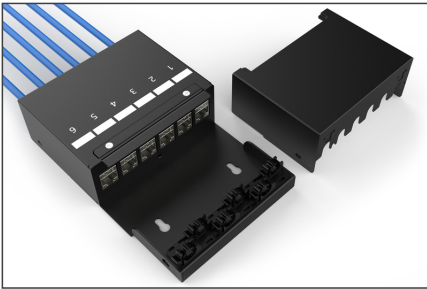

Safety notes

- Vermijd antistatische lading bij het installeren van het product

EU responsible person

EU based economic operator ensuring the product complies with the required regulations.

ASSMANN Electronic GmbH
Auf dem Schüffel 3
Lüdenscheid, Germany
<https://www.assmann.com>
info@assmann.com