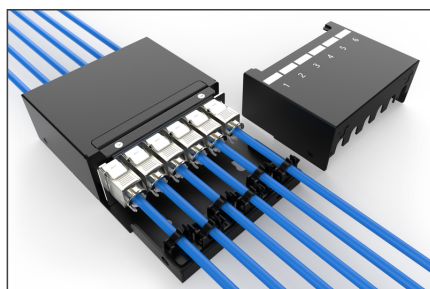

More images: