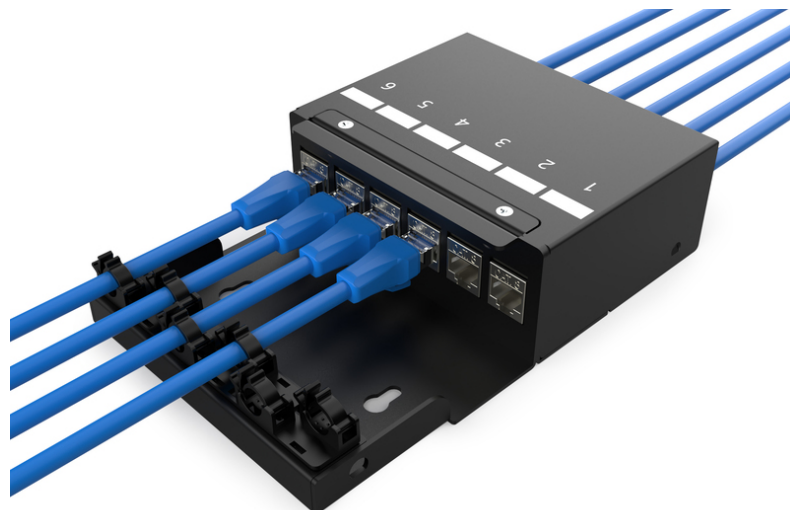

DIGITUS Consolidatiepuntkast, 6-poorts Keystone-modules met intelligente kabelmanager

DN-93708-6
EAN 4016032497516

Consolidatiepuntkast, 6 poorten Keystone-modules Met intelligente kabelmanager

Consolidation points (CP) zijn verzamelpunten voor gestructureerde gebouwbekabeling, vooral in de commerciële of industriële sector. Deze kernelementen van bekabelingssystemen worden gebruikt in gebouwen en kantoorruimten als aansluit- of distributiepunten voor werkstations. De DIGITUS® consolidatiepuntdoos is ontworpen voor 4 Keystone modules. De doos kan worden gebruikt voor wandmontage, in plafonds, onder vloeren of als desktopversie. Met optionele accessoires (AN-25188) is ook montage op een hoedrail mogelijk. Een kosteneffectieve en flexibele oplossing voor een groot aantal gebieden en toepassingen.

Optimale oplossing voor flexibele netwerkbekabeling in de moderne kantooromgeving (clean desk)

- CP doos voor 6 modules
- Bevestigingsgaten voor UTP/STP sluitstenen
- Aparte aardbout
- Scharnierend deksel met snelsluiting voor CP-kabelaansluitingen
- Kabelopeningen aan de voor- en achterkant met stofbescherming
- Materiaal gemaakt van robuust plaatstaal
- Kleur: zwarte poedercoating (vergelijkbaar met RAL9005)
- Beschermingsklasse IP20
- Levering zonder modules
- Afmetingen: 175 x 110 x 45 (BxDxH)