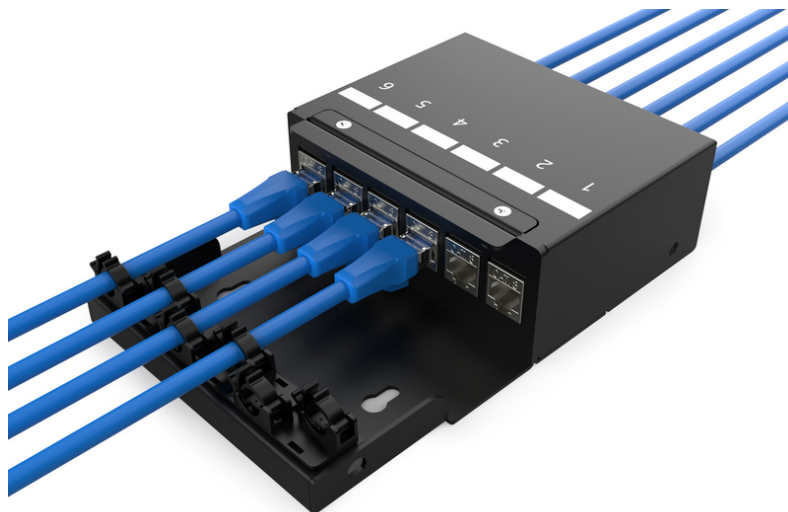

# DIGITUS Caja de puntos de consolidación, módulos Keystone de 6 puertos con gestor de cables inteligente

DN-93708-6  
EAN 4016032497516

## Caja de puntos de consolidación, 6 puertos Módulos Keystone Con gestor de cables inteligente

Los puntos de consolidación (PC) son puntos de recogida del cableado estructurado de los edificios, especialmente en el sector comercial o industrial. Estos elementos centrales de los sistemas de cableado se utilizan en edificios y oficinas diáfanas como puntos de conexión o distribución para los puestos de trabajo. La caja de puntos de consolidación DIGITUS® está diseñada para alojar 4 módulos Keystone. La caja puede utilizarse para montaje en pared, en techos, bajo suelo o como versión de sobremesa. Con accesorios opcionales (AN-25188), también se puede montar en un riel de sombrero. Una solución rentable y flexible para una amplia gama de áreas y aplicaciones.

### Solución óptima para garantizar un cableado de red flexible en el entorno de la oficina moderna (escritorio limpio)

- Caja CP para 6 módulos
- Orificios de montaje para dovelas UTP/STP
- Perno de puesta a tierra separado
- Tapa abatible con cierre rápido para conexiones de cables CP
- Aberturas para cables en la parte delantera y trasera con protección contra el polvo
- Material de robusta chapa de acero
- Color: negro con recubrimiento en polvo (similar a RAL9005)
- Clase de protección IP20
- Entrega sin módulos
- Dimensiones: 175 x 110 x 45 (ancho x fondo x alto)