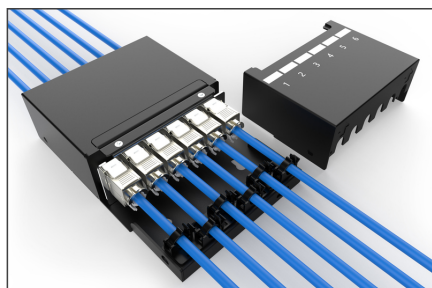

More images: