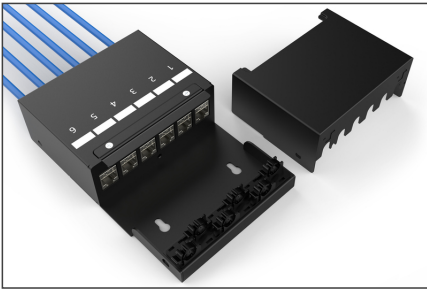

Safety notes

- Evite la carga antiestática al instalar el producto

EU responsible person

EU based economic operator ensuring the product complies with the required regulations.

ASSMANN Electronic GmbH
Auf dem Schüffel 3
Lüdenscheid, Germany
<https://www.assmann.com>
info@assmann.com