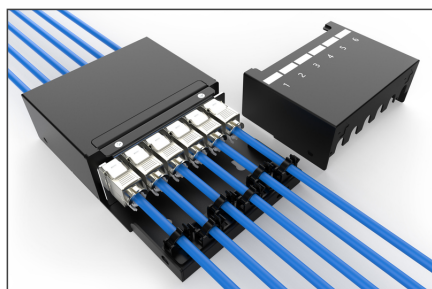

Weitere Anwendungsbilder: