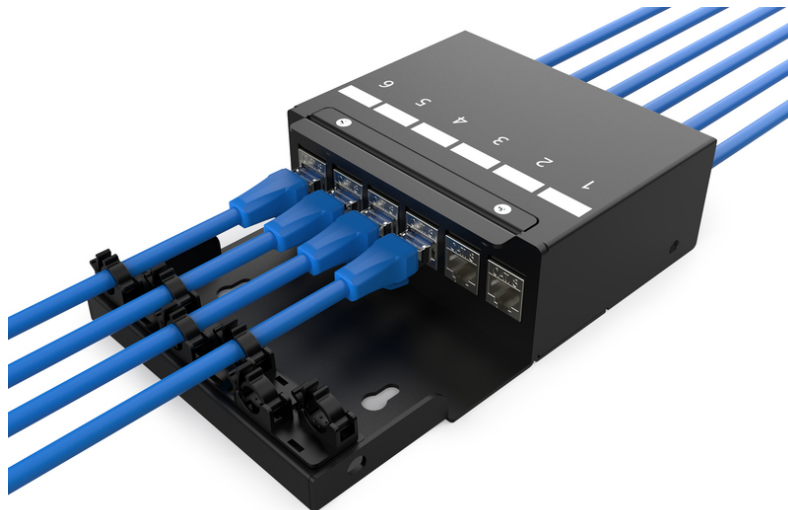

DIGITUS Konsolidierungspunkt-Box, 6 Ports Keystone-Module mit intelligentem Kabelmanager

DN-93708-6
EAN 4016032497516

Konsolidierungspunkt-Box, 6 Ports Keystone-Module mit intelligentem Kabelmanager

Konsolidierungspunkte oder Consolidation Points (CP) sind Sammelpunkte für die strukturierte Gebäudeverkabelung vor allem im gewerblichen oder industriellen Bereich. Zum Einsatz kommen diese Kernelemente der Verkabelungssysteme in Gebäuden und Großraumbüros als Anschluss- bzw. Verteilerpunkt für die Arbeitsplätze. Die DIGITUS® Konsolidierungspunkt-Box ist für die Aufnahme von 4 Keystone Modulen ausgelegt. Die Box kann als Wandmontage, in Decken, Unterflurböden oder als Desktop-Variante zum Einsatz kommen. Mit optionalem Zubehör (AN-25188) lässt sich auch die Montage auf einer Hutschiene realisieren. Eine sowohl kosteneffiziente als auch flexible Lösung für die verschiedensten Bereiche und Anwendungsmöglichkeiten.

Optimale Lösung um im modernen Büroumfeld eine flexible Netzwerkverkabelung zu gewährleisten (Clean Desk)

- CP-Box für 6 Module
- Befestigungsöffnungen für UTP/STP Keystone
- Separater Erdungsbolzen
- Klappdeckel mit Schnellverschluss für CP-Kabelverbindungen
- Kabelöffnungen an Front- und Rückseite mit Staubschutz
- Material aus robustem Stahlblech
- Farbe: schwarz pulverbeschichtet (ähnlich zu RAL9005)
- Schutzart IP20
- Lieferung ohne Module
- Abmessungen: 135 x 203 x 54 (BxTxH)

Lieferumfang

- 1 x Konsolidierungspunkt-Box, 6 Ports Keystone-Module

Logistische Daten

	Anzahl (Stück)	Gewicht (kg)	Tiefe (cm)	Breite (cm)	Höhe (cm)	cm ³
Karton-VPE	10	8,30	28,00	26,00	21,00	15.288,00
Innen-VPE	1	0,83	19,00	13,50	5,00	1.282,50
Einzel-VPE	1	0,83	19,00	13,50	5,00	1.282,50
Netto einzeln ohne VP	1	0,00	0,00	0,00	0,00	0,00