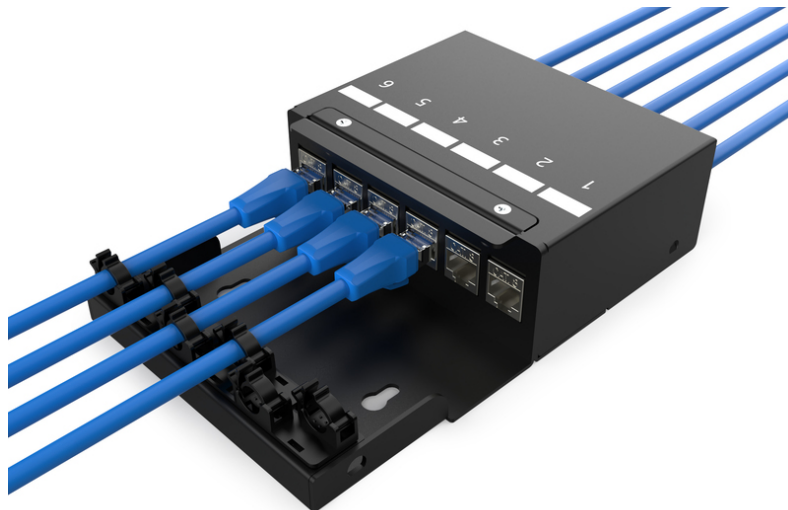

DIGITUS Konsolidierungspunkt-Box, 6 Ports Keystone-Module mit intelligentem Kabelmanager

DN-93708-6
EAN 4016032497516

Konsolidierungspunkt-Box, 6 Ports Keystone-Module mit intelligentem Kabelmanager

Konsolidierungspunkte oder Consolidation Points (CP) sind Sammelpunkte für die strukturierte Gebäudeverkabelung vor allem im gewerblichen oder industriellen Bereich. Zum Einsatz kommen diese Kernelemente der Verkabelungssysteme in Gebäuden und Großraumbüros als Anschluss- bzw. Verteilerpunkt für die Arbeitsplätze. Die DIGITUS® Konsolidierungspunkt-Box ist für die Aufnahme von 4 Keystone Modulen ausgelegt. Die Box kann als Wandmontage, in Decken, Unterflurböden oder als Desktop-Variante zum Einsatz kommen. Mit optionalem Zubehör (AN-25188) lässt sich auch die Montage auf einer Hutschiene realisieren. Eine sowohl kosteneffiziente als auch flexible Lösung für die verschiedensten Bereiche und Anwendungsmöglichkeiten.

Optimale Lösung um im modernen Büroumfeld eine flexible Netzwerkverkabelung zu gewährleisten (Clean Desk)

- CP-Box für 6 Module
- Befestigungsöffnungen für UTP/STP Keystone
- Separater Erdungsbolzen
- Klappdeckel mit Schnellverschluss für CP-Kabelverbindungen
- Kabelöffnungen an Front- und Rückseite mit Staubschutz
- Material aus robustem Stahlblech
- Farbe: schwarz pulverbeschichtet (ähnlich zu RAL9005)
- Schutzart IP20
- Lieferung ohne Module
- Abmessungen: 175 x 110 x 45 (BxTxH)

Lieferumfang

- 1 x Konsolidierungspunkt-Box, 6 Ports Keystone-Module

Logistische Daten

	Anzahl (Stück)	Gewicht (kg)	Tiefe (cm)	Breite (cm)	Höhe (cm)	cm ³
Karton-VPE	10	8,30	28,00	26,00	21,00	15.288,00
Innen-VPE	1	0,83	17,50	11,00	4,50	866,25
Einzel-VPE	1	0,83	17,50	11,00	4,50	866,25
Netto einzeln ohne VP	1	0,00	0,00	0,00	0,00	0,00