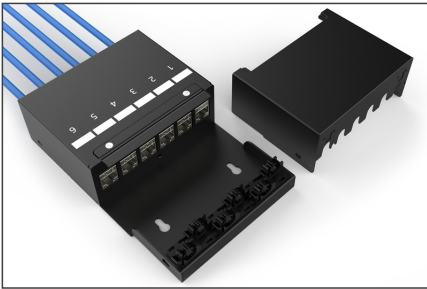

Sicherheitshinweise

- Vermeiden Sie antistatische Aufladung beim Einbau des Produktes

Verantwortliche Person für die EU

In der EU ansässiger Wirtschaftsbeteiligter, der sicherstellt, dass das Produkt den erforderlichen Vorschriften entspricht.

ASSMANN Electronic GmbH
Auf dem Schüffel 3
Lüdenscheid, Germany
<https://www.assmann.com>
info@assmann.com