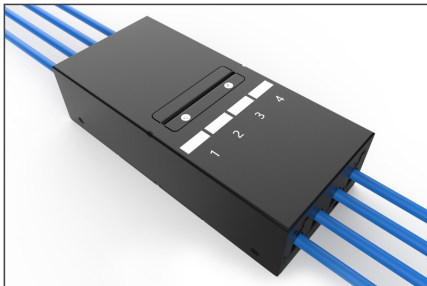

More images: