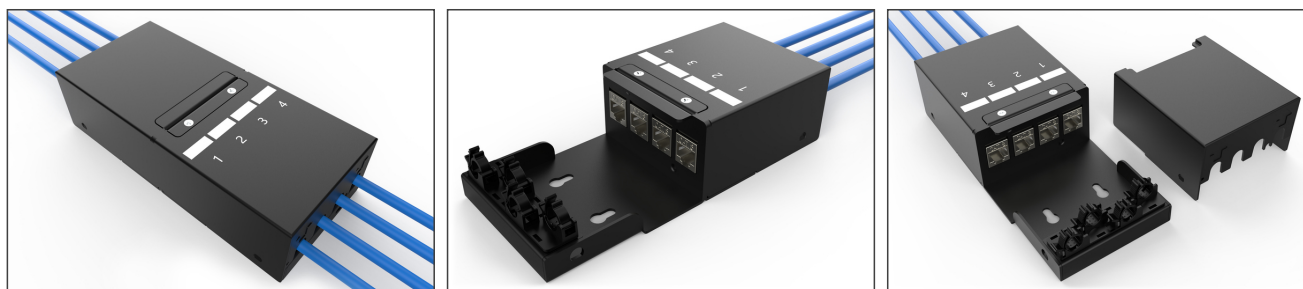

More images: