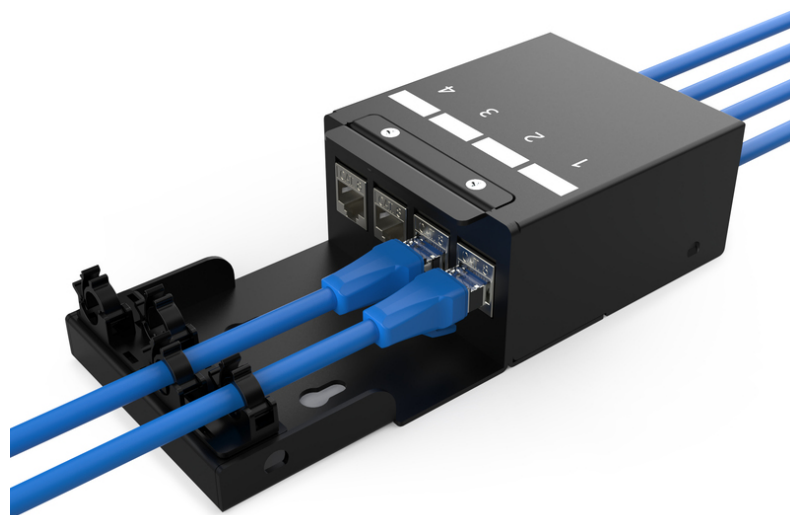

DIGITUS Konsolideringspunktbox, 4-portars Keystone-moduler med intelligent kabelhanterare

DN-93708-4
EAN 4016032497509

Konsolideringspunktbox, 4 portar Keystone-moduler Med intelligent kabelhanterare

Konsolideringspunkter (CP) är samlingspunkter för strukturerat fastighetskablage, särskilt inom den kommersiella eller industriella sektorn. Dessa kärnelement i kabelsystem används i byggnader och öppna kontorslandskap som anslutnings- eller distributionspunkter för arbetsstationer. DIGITUS®-boxen för konsolideringspunkter är utformad för att rymma 4 Keystone-moduler. Boxen kan användas för väggmontering, i tak, under golv eller som en stationär version. Med tillvalstillbehör (AN-25188) kan den även monteras på en topphattskena. En kostnadseffektiv och flexibel lösning för en mängd olika områden och applikationer.

Optimal lösning för att säkerställa flexibel nätverkskabling i den moderna kontorsmiljön (clean desk)

- CP-box för 4 moduler
- Monteringshål för UTP/STP-nyckelstenar
- Separat jordningsbult
- Gångjärnsföret lock med snabbfäste för CP-kabelanslutningar
- Kabelöppningar på framsidan och baksidan med dammskydd
- Material tillverkat av robust stålplåt
- Färg: svart pulverlackerad (liknande RAL9005)
- Skyddsklass IP20
- Leverans utan moduler
- Mått: 175 x 77 x 45 (BxDxH)