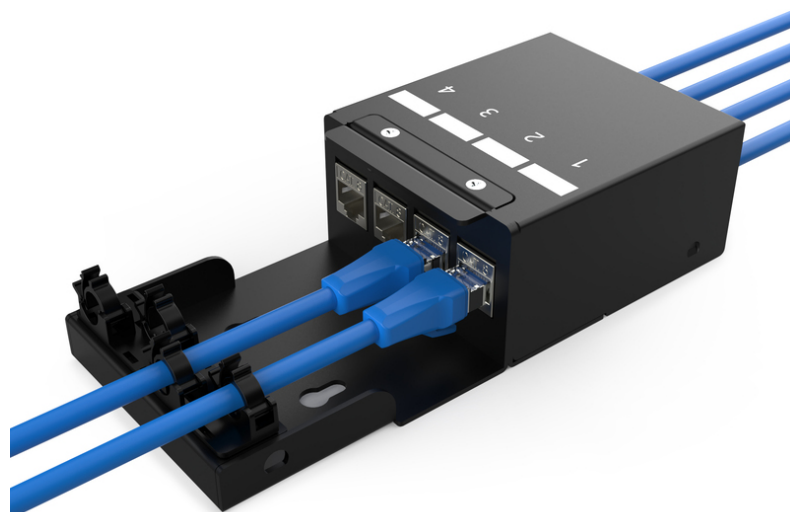

DIGITUS Consolidatiepuntkast, 4-poorts Keystone-modules met intelligente kabelmanager

DN-93708-4
EAN 4016032497509

Consolidatiepuntkast, 4 poorten Keystone-modules met intelligente kabelmanager

Consolidation points (CP) zijn verzamelpunten voor gestructureerde gebouwbekabeling, vooral in de commerciële of industriële sector. Deze kernelementen van bekabelingssystemen worden gebruikt in gebouwen en kantoorruimten als aansluit- of distributiepunten voor werkstations. De DIGITUS® consolidatiepuntdoos is ontworpen voor 4 Keystone modules. De doos kan worden gebruikt voor wandmontage, in plafonds, onder vloeren of als desktopversie. Met optionele accessoires (AN-25188) is ook montage op een hoedrail mogelijk. Een kosteneffectieve en flexibele oplossing voor een groot aantal gebieden en toepassingen.

Optimale oplossing voor flexibele netwerkbekabeling in de moderne kantooromgeving (clean desk)

- CP doos voor 4 modules
- Bevestigingsgaten voor UTP/STP sluitstenen
- Aparte aardbout
- Scharnierend deksel met snelsluiting voor CP-kabelaansluitingen
- Kabelopeningen aan de voor- en achterkant met stofbescherming
- Materiaal gemaakt van robuust plaatstaal
- Kleur: zwarte poedercoating (vergelijkbaar met RAL9005)
- Beschermingsklasse IP20
- Levering zonder modules
- Afmetingen: 175 x 77 x 45 (BxDxH)