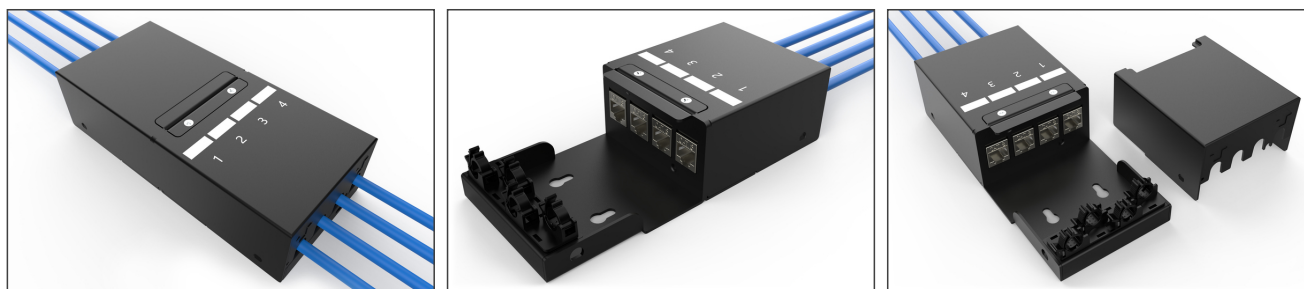

More images: