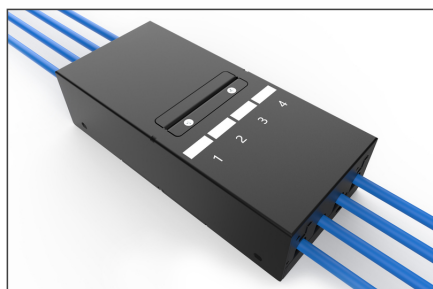

Weitere Anwendungsbilder: