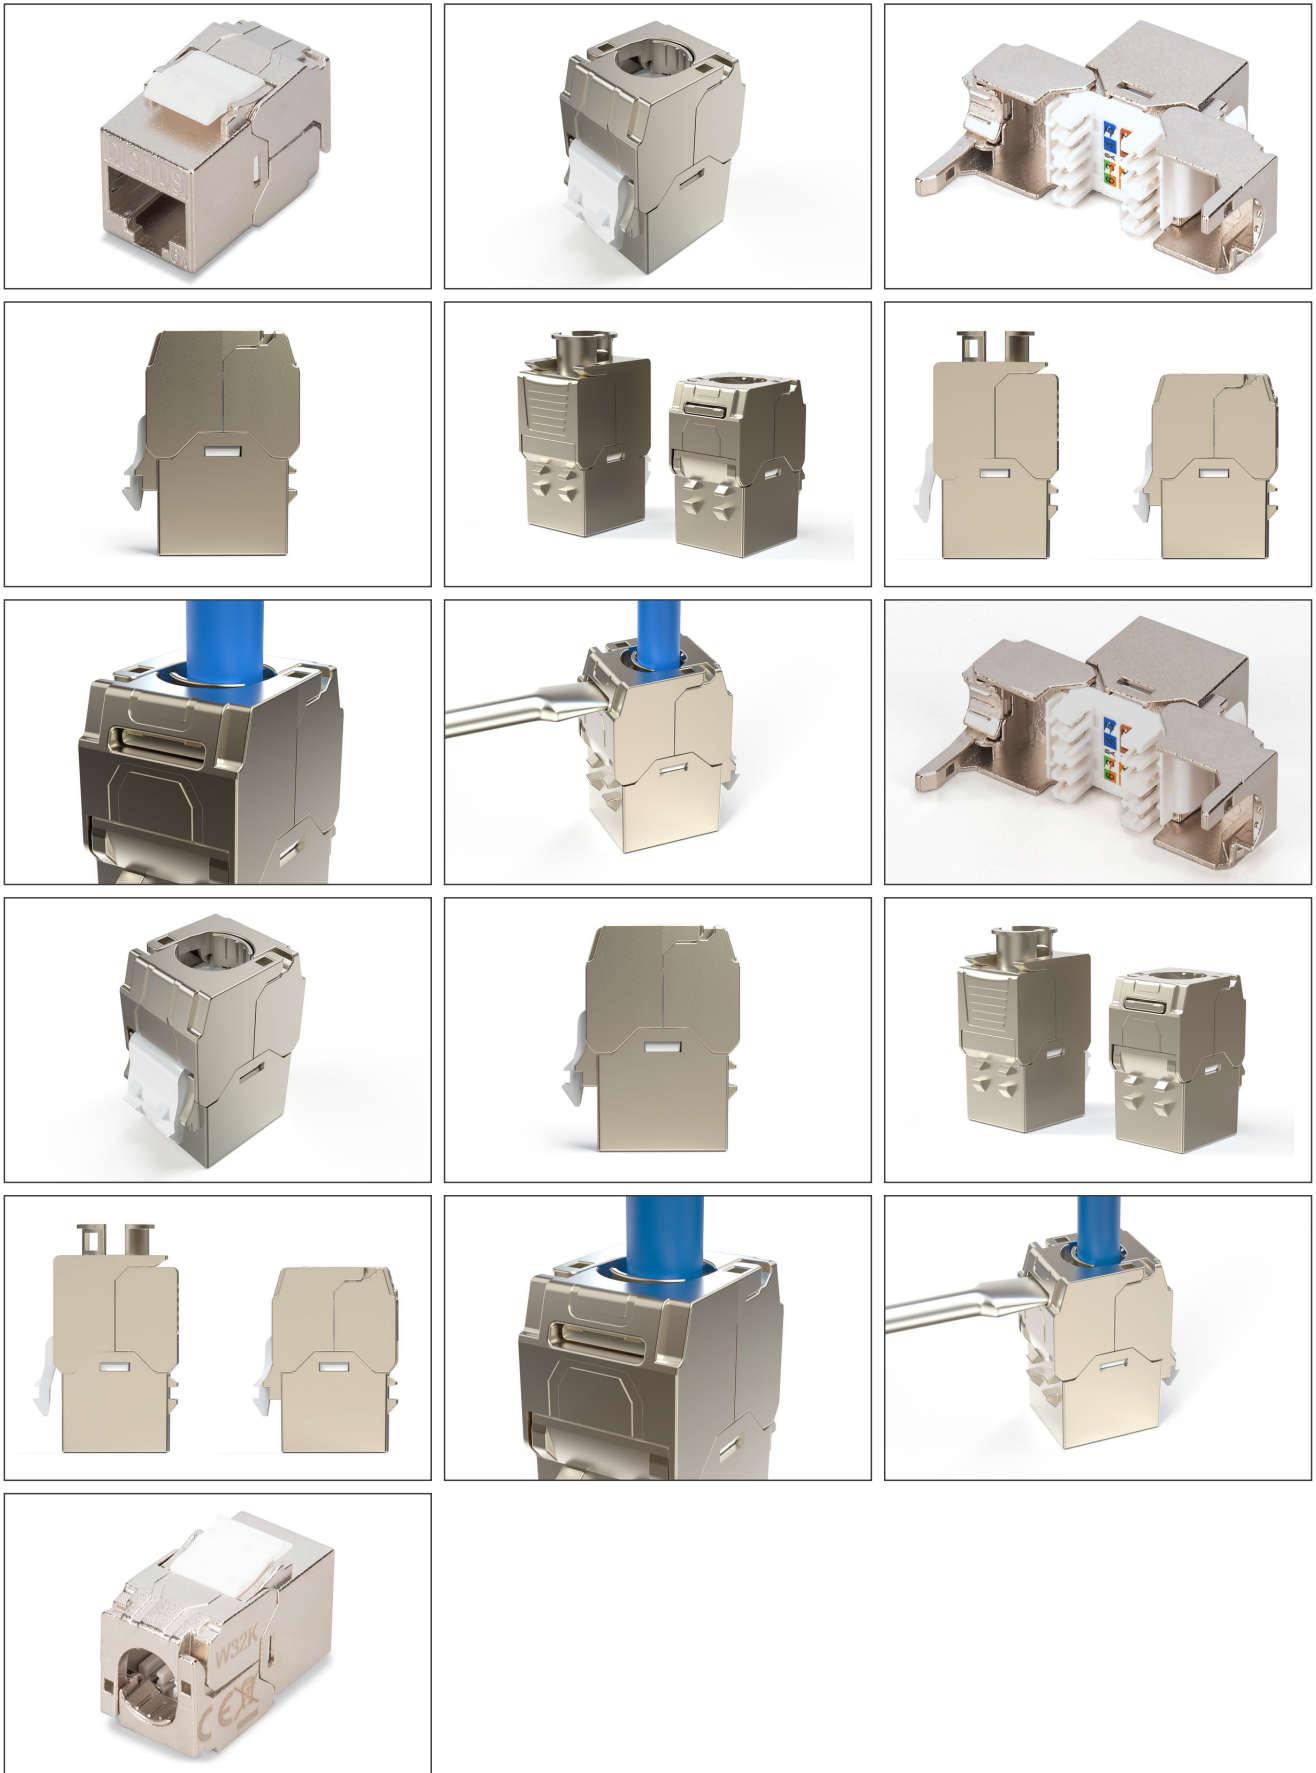

More images: