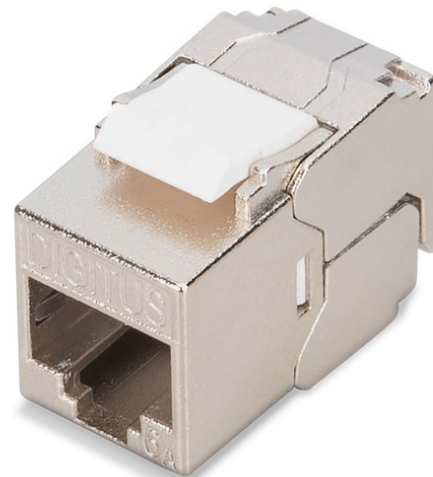

# DIGITUS CAT 6A korte keystone module, afgeschermd, montageaansluiting zonder gereedschap

DN-93615-S  
EAN 4016032497462

## CAT6A korte keystone jack, afgeschermd, Montage zonder gereedschap

De afgeschermdde CAT 6A korte keystone moduleset DN-93615-S van DIGITUS® maakt indruk met toekomstgerichte standaarden en hoogwaardige kwaliteit voor uw netwerk. Het compacte ontwerp maakt seriële installatie in 483 mm (19") 1U panelen mogelijk. De installatie zonder gereedschap wordt uitgevoerd via LSA-strips, kleurgecodeerd volgens EIA/TIA 568 A&B. Dankzij het compacte ontwerp past de module ook in design-compatibele modulaire aansluitdozen.

### Snelle en eenvoudige installatie zonder speciaal gereedschap

- Categorie 6A 10GBase-T, 500 MHz
- ISO/IEC 11801 3e editie, EN 50173-1
- Geschikt voor PoE/PoE+/4PPoE (IEEE 802.3af, 802.3at, 802.3bt)
- Geschikt voor installatie van verdelers en aansluitdozen
- RJ45-aansluiting, 8P8C
- Kabelinstallatie via isolatieverplaatsingsconnectoren, kleurgecodeerd volgens EIA/TIA 568 A & B
- Trekontlasting en kabelbevestiging met kabelbinders
- Montageaansluiting zonder gereedschap

- 360° schildcontact
- Materiaal behuizing: Zinkspuitgietwerk - vernikkeld
- Contactmateriaal: Fosforbrons
- Coating Contacten: Nikkel, verguld 0,5 µ
- Invoegkracht: Max. 30N (volgens IEC 60603-7-51)
- Houdkracht: 7,7 kg tussen stopcontact en stekker
- Bedrijfstemperatuur: -20 °C tot +70 °C (ISO/IEC 11801, ANSI/TIA 568 C.2)
- Paringscycli: ≥ 750 (ISO/IEC 11801, IEC 60603-7-51)
- Koperen geleider diameter: AWG (26/7 - 22/1), geslagen en massieve draad
- Getest met AWG 22/1 massieve installatiekabel
- (DIGITUS® DK-174X-A-VH-X; AWG 22/1 Cat.7A installatiekabel)
- Diëlektrische sterkte: 1000 VDC (contact/contact), 1500 VDC (contact/aarde)
- Installatie zonder gereedschap met LSA isolatieverplaatsingsconnectoren, kleurgecodeerd volgens EIA/TIA 568 A & B
- Intelligente kabelmanager (hersluitbaar)
- Gewicht: 22 g
- Categorie: CAT 6A