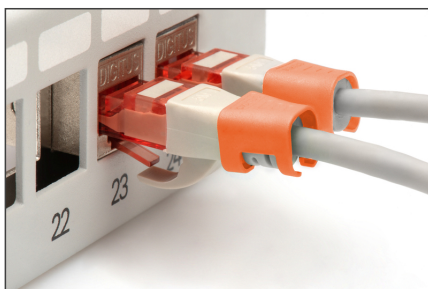

Weitere Anwendungsbilder: