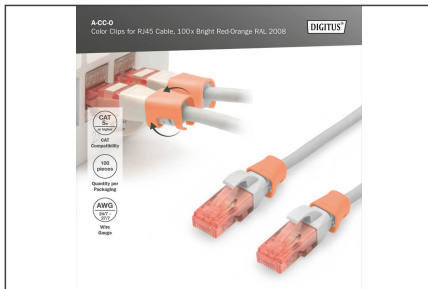

Sicherheitshinweise

- Produkt vor Feuchtigkeit schützen
- Vermeiden Sie antistatische Aufladung beim Einbau des Produktes
- Beachten sie bei der Montage die Vorgaben des Rohkabelherstellers

Verantwortliche Person für die EU

In der EU ansässiger Wirtschaftsbeteiligter, der sicherstellt, dass das Produkt den erforderlichen Vorschriften entspricht.

ASSMANN Electronic GmbH
Auf dem Schüffel 3
Lüdenscheid, Germany
<https://www.assmann.com>
info@assmann.com