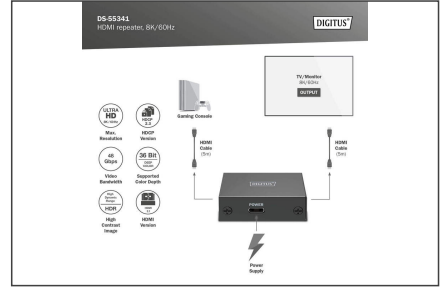

More images:

DS-55341
HDMI repeater, 8K/60Hz

	8K@60Hz	4K@60Hz	1080p@240Hz
Video Resolution	8K@60Hz	4K@60Hz	1080p@240Hz
Maximum Length	10 to 30m / 30m	10 to 45m / 45m	10 to 60m / 60m
Maximum Individual	10m IN	10m OUT	10m IN
Cable Length	10m / 15m	10m / 15m	10m / 15m