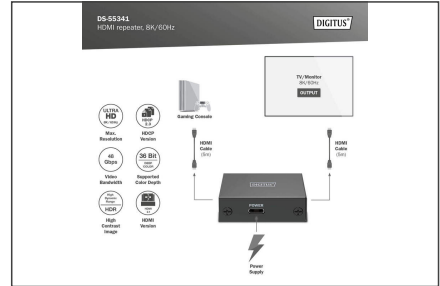

DS-55341
HDMI repeater, 8K/60Hz

- 8K@60Hz
- 4K@60Hz
- 1080p@240Hz
- 100% HDCP 2.3
- 3D
- ARC
- CEC
- EDID
- 3D
- ARC
- CEC
- EDID