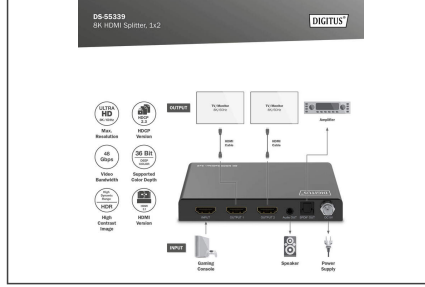

More images:

Safety notes

- Cihaz bir fişli güç kaynağı ile çalıştırılıyorsa, güç adaptörünün doğru bağlandığından ve belirtilen gereksinimleri (örn. voltaj ve akım) karşıladığından emin olun.
- Kararlı sinyal iletimi sağlamak için yalnızca sertifikalı CAT5e veya CAT6 kabloları kullanın.
- Özellikle uzun kablo geçişleri için veya parazite eğilimli ortamlarda, korumalı ağ kablolarının kullanılması önerilir.
- Sinyal kalitesini etkileyebilecek gevşek kontaklardan kaçınmak için tüm bağlantıların sıkı ve sağlam olduğundan emin olun. HDMI ve Ethernet bağlantılarının doğru şekilde bağlandığından emin olun.
- Sinyal parazitini önlemek için CAT kablosunun yüksek voltajlı güç hatlarının veya diğer güçlü elektromanyetik parazit kaynaklarının yakınına döşenmediğinden emin olun.
- Cihazı sadece belirtilen sıcaklık aralığında çalıştırın.
- Cihazı açık havada veya nemli ya da ıslak ortamlarda kullanmayın
- Tüm bağlantıları ve kabloları aşınma veya hasar açısından düzenli olarak kontrol edin. Kablolar ve bağlantılar, özellikle sık kullanımda veya uzun kurulumlarda aşınabilir ve bu da düşük sinyal kalitesine veya sistem arızasına yol açabilir.

EU responsible person

EU based economic operator ensuring the product complies with the required regulations.

ASSMANN Electronic GmbH
Auf dem Schüffel 3
Lüdenscheld, Germany
<https://www.assmann.com>
info@assmann.com