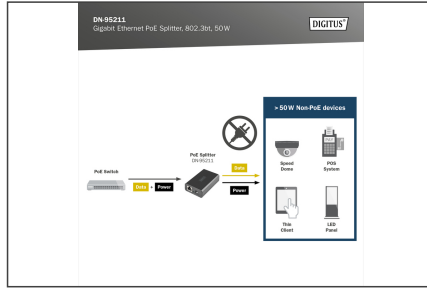

More images:

Safety notes

- Bu ürün sadece iç mekanlarda kullanılmak üzere tasarlanmıştır.
- Tüm talimatları okuyun ve cihaz üzerindeki tüm uyarılara ve talimatlara uyun.
- Bu cihazı dengersiz bir yüzeye (el arabası, sehpa, masa vb.) yerleştirmeyin.
- Bu cihazı su yakınında kullanmayın.
- Bu cihazı bir radyatörün yakınına veya üstüne yerleştirmeyin.
- Muhafaza, ısı dağıtımını ve havalandırma için açıklıklarla donatılmıştır. Çalışma sırasında aşırı ısınmayı önlemek için havalandırma açıklıkları engellenmemeli veya kapatılmamalıdır.
- Cihazı yumuşak bir yüzeye (örn. yatak, kanepa, battaniye, vb.) yerleştirmeyin. Bu havalandırma engelleyecektir.
- Yeterli havalandırma garanti edilmiyorsa, cihaz kapalı bir ortama monte edilmemelidir.
- Cihazın üzerine herhangi bir sıvı püskürtmeyin.
- Temizlemeden önce elektrik fişini çekin. Herhangi bir sıvı veya köpük temizleyici kullanmayın.
- Cihazı nemli bir bezle temizleyin.
- Cihazı, tip etiketindeki güç kaynağına göre bağlayın.
- Cihazın hasar görmesini önlemek için, tüm cihazların uygun şekilde topraklanması önemlidir.
- Şebeke kablosunun üzerine herhangi bir nesne koymayın ve takılma tehlikelerini önleyecek şekilde döşeyin.
- Sisteminizi ani, geçici ve düşük güçten korumak için bir aşırı gerilim koruyucu, bir regülatör veya bir kesintisiz güç kaynağı (UPS) kullanın.
- Sistem kablosunu ve şebeke kablosunu düzgün bir şekilde sabitleyin ve kabloya herhangi bir nesnenin basmadığından emin olun.
- Gövdedeki açıklıklardan cihazın içine herhangi bir nesne sokmayın. Yangına veya elektrik çarpmasına yol açabilecek kısa devre riski vardır.
- Cihazı kendiniz tamir etmeye çalışmayın. Her zaman yetkili bir müşteri hizmetleri merkezine başvurun.
- Aşağıdaki durumlardan biri meydana gelirse, cihazın fişini çekin ve onarım için yetkili bir servis merkezine gönderin
- Şebeke kablosu, güç kaynağı ünitesi veya güç kaynağı fişi hasarlı veya aşınmış;
- Cihazın içine sıvı girmiştir;
- Cihaz yağmura veya suya maruz kalmıştır;
- Cihaz düşürülmüş veya muhafazası hasar görmüştür;
- Cihazın işlevi açıkça değişmiştir;
- Cihaz, kullanım kılavuzunda açıklandığı gibi çalıştıramaz.

EU responsible person

EU based economic operator ensuring the product complies with the required regulations.

ASSMANN Electronic GmbH
Auf dem Schüffel 3
Lüdenscheid, Germany
<https://www.assmann.com>