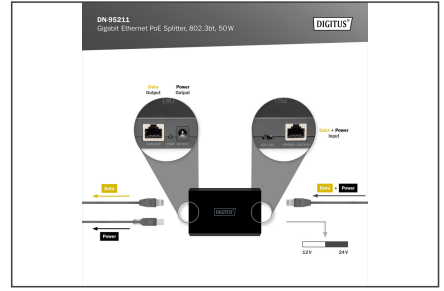

More images:

Safety notes

- Bu ürün sadece iç mekanlarda kullanılmak üzere tasarlanmıştır.
- Tüm talimatları okuyun ve cihaz üzerindeki tüm uyarılara ve talimatlara uyun.
- Bu cihazı dengersiz bir yüzeye (el arabası, sehpa, masa vb.) yerleştirmeyin.
- Bu cihazı su yakınında kullanmayın.
- Bu cihazı bir radyatörün yakınına veya üstüne yerleştirmeyin.
- Muhafaza, ısı dağıtımını ve havalandırma için açıklıklarla donatılmıştır. Çalışma sırasında aşırı ısınmayı önlemek için havalandırma açıklıkları engellenmemeli veya kapatılmamalıdır.
- Cihazı yumuşak bir yüzeye (örn. yatak, kanepa, battaniye, vb.) yerleştirmeyin. Bu havalandırma engelleyecektir.
- Yeterli havalandırma garanti edilmiyorsa, cihaz kapalı bir ortama monte edilmemelidir.
- Cihazın üzerine herhangi bir sıvı püskürtmeyin.
- Temizlemeden önce elektrik fişini çekin. Herhangi bir sıvı veya köpük temizleyici kullanmayın.
- Cihazı nemli bir bezle temizleyin.
- Cihazı, tip etiketindeki güç kaynağına göre bağlayın.
- Cihazın hasar görmesini önlemek için, tüm cihazların uygun şekilde topraklanması önemlidir.
- Şebeke kablosunun üzerine herhangi bir nesne koymayın ve takılma tehlikelerini önleyecek şekilde döşeyin.
- Sisteminizi ani, geçici ve düşük güçten korumak için bir aşırı gerilim koruyucu, bir regülatör veya bir kesintisiz güç kaynağı (UPS) kullanın.
- Sistem kablosunu ve şebeke kablosunu düzgün bir şekilde sabitleyin ve kabloya herhangi bir nesnenin basmadığından emin olun.
- Gövdedeki açıklıklardan cihazın içine herhangi bir nesne sokmayın. Yangına veya elektrik çarpmasına yol açabilecek kısa devre riski vardır.
- Cihazı kendiniz tamir etmeye çalışmayın. Her zaman yetkili bir müşteri hizmetleri merkezine başvurun.
- Aşağıdaki durumlardan biri meydana gelirse, cihazın fişini çekin ve onarım için yetkili bir servis merkezine gönderin
- Şebeke kablosu, güç kaynağı ünitesi veya güç kaynağı fişi hasarlı veya aşınmış;
- Cihazın içine sıvı girmiştir;
- Cihaz yağmura veya suya maruz kalmıştır;
- Cihaz düşürülmüş veya muhafazası hasar görmüştür;
- Cihazın işlevi açıkça değişmiştir;
- Cihaz, kullanım kılavuzunda açıklandığı gibi çalıştıramaz.

EU responsible person

EU based economic operator ensuring the product complies with the required regulations.

ASSMANN Electronic GmbH
Auf dem Schüffel 3
Lüdenscheid, Germany
<https://www.assmann.com>