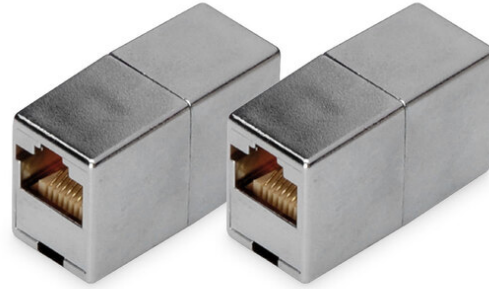

DIGITUS CAT 5e, Sınıf D RJ45 Modüler Bağlayıcı - 2 adet

DN-93901-2

EAN 4016032495031

CAT 5e Modular Coupler, shielded RJ45 to RJ45, 2 pcs.

DIGITUS®'un modüler CAT5e D sınıfı bağlantısı iki adet blendajlı RJ45 soketinden oluşur. Atama "1:1" şeklindedir.

- Teknik özellikler:
- Gövde malzemesi: ABS UL-94V-0
- Kaplama Kontaklar: Nikel, altın kaplama 0,5 µ
- Ekranlama: Nikel kaplı bronz

- PCB: FR4, UL 94V-0
- Kontak malzemesi: Fosfor bronz
- Fiziksel özellikler:
- Çiftleşme döngüleri: ≥ 750 (ISO/IEC 11801, IEC 60603-7-5)
- Yerleştirme kuvveti: 30N maks. (IEC 60603-7-5)
- Çekme yükü: Soket ve fiş arasında 7,7 kg
- 2 adet