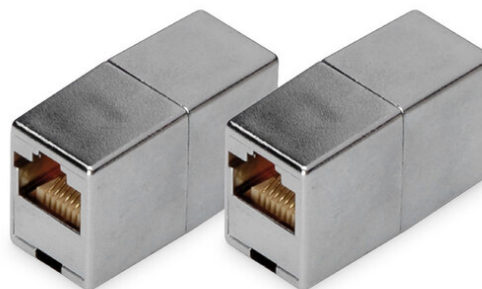

DIGITUS DIGITUS CAT 5e, Class D, RJ45 модульный переходник - 2 штука

DN-93901-2
 EAN 4016032495031

CAT 5e Modular Coupler, shielded RJ45 to RJ45, 2 pcs.

The modular CAT5e Class D coupler from DIGITUS® consists of two shielded RJ45 female ports. The assignment is "1:1".

- Покрытие контактов: никель, позолота 0,5μ

- PCB:FR4, UL 94V-0
- 12 х, 35Ø угловые, вертикальное подключение
- Физическое описание
- Циклов стыка: ≥ 750 (ISO/IEC 11801, IEC 60603-7-5)
- 2 штука

Logistics						
	Number (pcs)	Weight (kg)	Depth (cm)	Width (cm)	Height (cm)	cm³
Packaging Unit Carton	2000	18.00	51.00	27.00	25.00	34,425.00
Packaging Unit Inside	100	0.90	17.00	8.00	17.00	2,312.00
Packaging Unit Single	1	0.01	2.40	12.00	18.00	518.40
Net single without Packaging	1	0.02	7.40	2.20	4.40	0.00