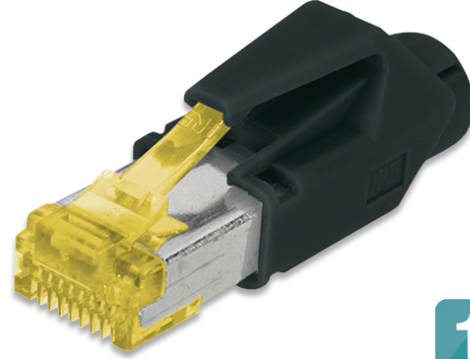

# DIGITUS Yuvarlak kablo için TM31 Hirosemodüler fişler, CAT 6A - 10 adet

A-MO6A-8-8-HRS-10  
EAN 4016032494973

10x

## Hirose Modular Plug, CAT6A TM31 8P8C, shielded, for round cable, incl. hood, 10pcs

Bumodüler fişler hızlı ve basit bağlantılar kurmak için kullanılabilir.

- Performans özellikleri: CAT 6A, 10GBase-T
- Uygulama alanları: Patch kablo montajı
- Genel özellikler:
- Tesisat kabloları için gerilim azaltıcı ile tamamen korumalı
- Tarak dahil
- Teknik özellikler:
- Çiftleşme döngüleri:  $\geq 750$  (ISO/IEC 11801, IEC 60603-7-5)
- Malzeme fiş muhafazası: polikarbonat, doğal
- Fiş kontağı: Fosfor bronz, nikel 0,8  $\mu$  altın kaplama

- Kalkan plakası malzemesi: Pirinç 0,5 mm, 2  $\mu$  nikel kaplama
- Yanıcılık: UL 94V-2
- Fiziksel özellikler:
- Yerleştirme kuvveti: 30N maks. (IEC 60603-7-5)
- Bakır iletken çapı: AWG (27/7 ... 24/7)
- Çalışma sıcaklığı: -20 °C ila +60 °C
- Akım taşıma kapasitesi: 50 °C'de 1A
- Kablo kılıfının dış çapı: 5.5 ... 6,2 mm
- 10 adet

### Package contents

- 3 parça: Fiş, Kablo Tutucu, Grommet
- 10 adet