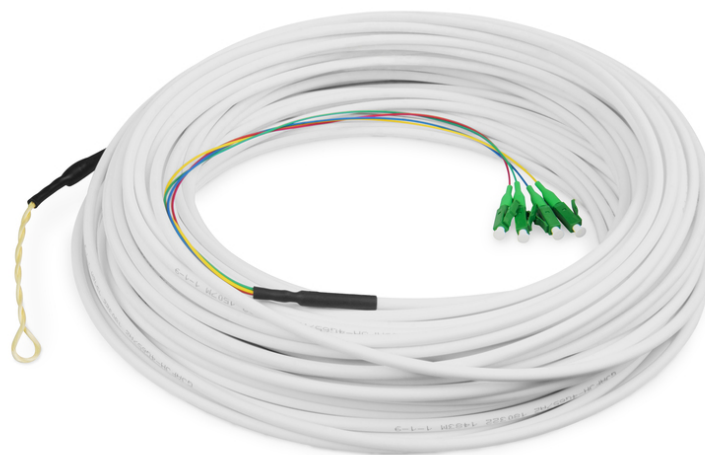

# DIGITUS Cavo di discesa FTTH, monomodale, 4 fibre, 4 LC/APC, 50 m

DK-3904LCA-50  
EAN 4016032494669

### Cavo di discesa FTTH, monomodale, 4 fibre, LC/APC G.657.A2, 50m

La crescente domanda di estensione delle reti in fibra ottica nelle abitazioni richiede prodotti che consentano un'installazione semplice ed efficiente per implementare la rete. Il cavo Digitus offre la possibilità di estendere e completare facilmente la rete in fibra ottica nelle abitazioni. Il cavo è progettato per essere utilizzato come cavo di collegamento tra il distributore dell'edificio e il distributore di piano o il punto di terminazione dell'abbonato al livello 4 della rete. La semplicità di installazione deriva dal fatto che il cavo è preassemblato sul lato utente e aperto con connettori LC/APC; può quindi essere installato attraverso un condotto fino al distributore, che funge da punto di ingresso per la rete in fibra ottica nell'edificio.

- Tipo di fibra: monomodale 9/125
- Categoria : G657A2
- Lunghezza del cavo: 50 m
- Numero di fibre: 4
- Colori delle fibre: blu, verde, giallo, rosso
- Tipo di connettore: LC/APC
- Colore del mantello: bianco
- Materiale della guaina: LSZH

- Elemento di intreccio: filato di Kevlar
- Struttura del cavo: Dca
- Diametro del cavo: 4,0 mm
- Diametro dell'ausilio di trazione: 7-8 cm (lunghezza)
- Min. Raggio di curvatura del cavo: 10D/20D
- Resistenza alla trazione: 400 N
- Resistenza alla compressione: 1000 N
- Perdita di inserzione del connettore: ≤0,3 dB
- Perdita di ritorno del connettore: ≥60 dB
- Temperatura di stoccaggio: da -40 a +80 °C
- Temperatura di lavoro: -20~+70
- Peso del cavo: 0,63 kg
- Classe fibra: OS2
- Colore cavo: bianco
- Connettore 1: LC (APC)
- Diametro del cavo: 4 mm
- Diametro della fibra: 9/125µ
- Lucidato: APC
- Modalità: Monomodale
- Numero di fibre: 4
- Rivestimento del cavo: LSOH
- Tipo di applicazione: universale
- Lunghezza: 50 m