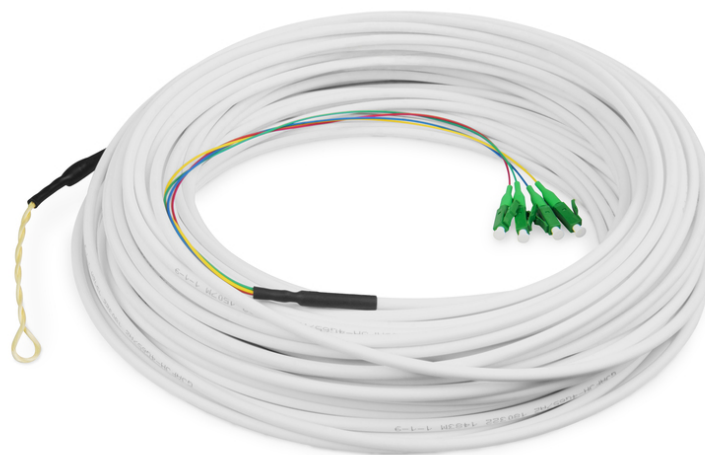

# DIGITUS Cable de derivación FTTH, monomodo, 4 fibras, 4 LC/APC, 30 m

DK-3904LCA-30  
EAN 4016032494652

### Cable de derivación FTTH, monomodo, 4 fibras, LC/APC G.657.A2, 30 m

La creciente demanda de ampliación de las redes de fibra óptica hasta el hogar exige unos productos que permitan la instalación sencilla y eficiente para la realización de la red. El cable Digitus ofrece la posibilidad de ampliar y completar fácilmente la red de fibra óptica en la casa. El cable está diseñado para el uso como línea de conexión entre el distribuidor del edificio y el distribuidor de la planta o el punto terminal del abonado en el nivel de red 4. La instalación resulta sencilla porque el cable está preconfeccionado con conectores LC/APC y abierto en el lado del abonado. Entonces, se puede instalar a través de un canal hacia el distribuidor que actúa como punto de entrada para la red de fibra óptica en el edificio.

**Estos cables de alta calidad ofrecen una excelente posibilidad para conexiones de fibra óptica en el nivel de red 4 previsto. Los conectores preconfeccionados para las 4 fibras en un extremo del cable facilitan la instalación.**

- Tipo de fibras: Monomodo 9/125
- Categoría: G657A2
- Longitud del cable: 30 m
- Número de fibras: 4
- Colores de fibra: Azul, Verde, Amarillo, Rojo
- Tipo de conector: LC/APC
- Color de la cubierta: Blanco
- Material de la cubierta: LSZH