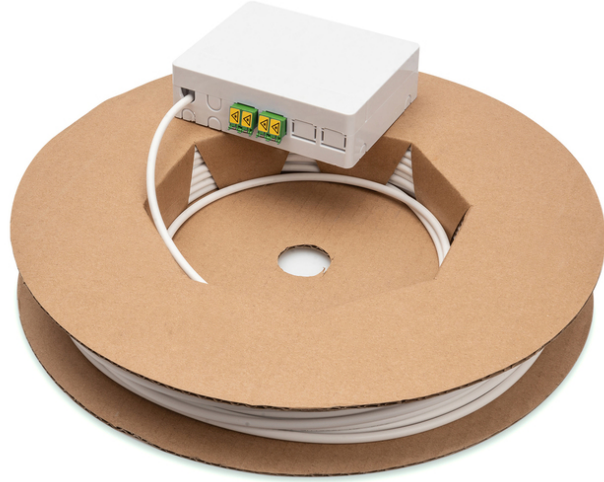

DIGITUS Fttx Kurulum kiti, hazır, 4 fiber, LC/APC fiş, uzunluk 70m

DN-948070

EAN 4016032494577

Fttx - Kurulum kiti, 4 çekirdekli, LC konektör 70 m, APC, NE4

Fiber optik ağların evlere kadar genişletilmesiyle ilgili artan talep, bu ağların kolay ve verimli bir şekilde kurulmasını sağlayan ürünlere ihtiyaç duyulmasına neden olmuştur. Digitus FTTH kurulum kiti, fiber optik ağların evde kolayca genişletilmesi ve tamamlanması için sunulan bir çözümdür. Kurulumun kolaylığı ürünün gerekli tüm bileşenlerle teslim edilmesinden kaynaklanır, böylece kurulum için bileşenlerin tek tek aranması gerekliliği ortadan kalkar. Bağlantı soketi belirlenen yere monte edilebilir ve LC/APC fişi dahil olduğundan router'a kolaylıkla bağlanabilir. Entegre fiber optik drop kablosu, binada fiber optik ağ için giriş noktası olarak monte edilmiş transfer noktasına bağlantı için çekilebilir. Fiber optik bağlantıların sayısını ölçeklendirme koşullarını yerine getirmek için ek bağlantılar ve ekleme olanakları sunar.

Tek taraflı hazır fiber optik tesisat kablosu ile kompakt FTTH kiti, ağ seviyesi 4 için evlerde yüksek hızlı fiber optik bağlantıların kurulumu için idealdir. Fiber optik tesisat kablosu karton makaradadır ve pigtail kablolar bağlantı soketine monte edilmiş ve bağlantıya hazır durumdadır.

- FTTH bağlantı soketleri:
- FTTH uygulamaları için bağlantı soketleri

- 2x LC-APC Duplex fiber optik kaplin, kapaklı
- Kaplinin kapağı lazerden ve tozdan korur
- Adaptör tipi: LC/APC Duplex
- Adaptör sayısı: 4 adet
- Ölçüler (Y*G*D): 100 * 80 * 30mm
- Renk: Beyaz
- Ağırlık: 75 g
- Çalışma sıcaklığı: -40 - + 65 C
- Malzeme: ABS
- FTTH Drop kablosu:
- 4 fiber 9/125µm G.657A2 optimum bükülme
- 900µm tampon, kolayca çıkarılabilir
- Aramid yük azaltma
- LSOH dış kaplama, beyaz renk
- Kablo yapısı: I/A-V(Q(ZN)H
- Kısa süreli mukavemet: 200 N
- Çalışma sıcaklığı: 0 - +70C