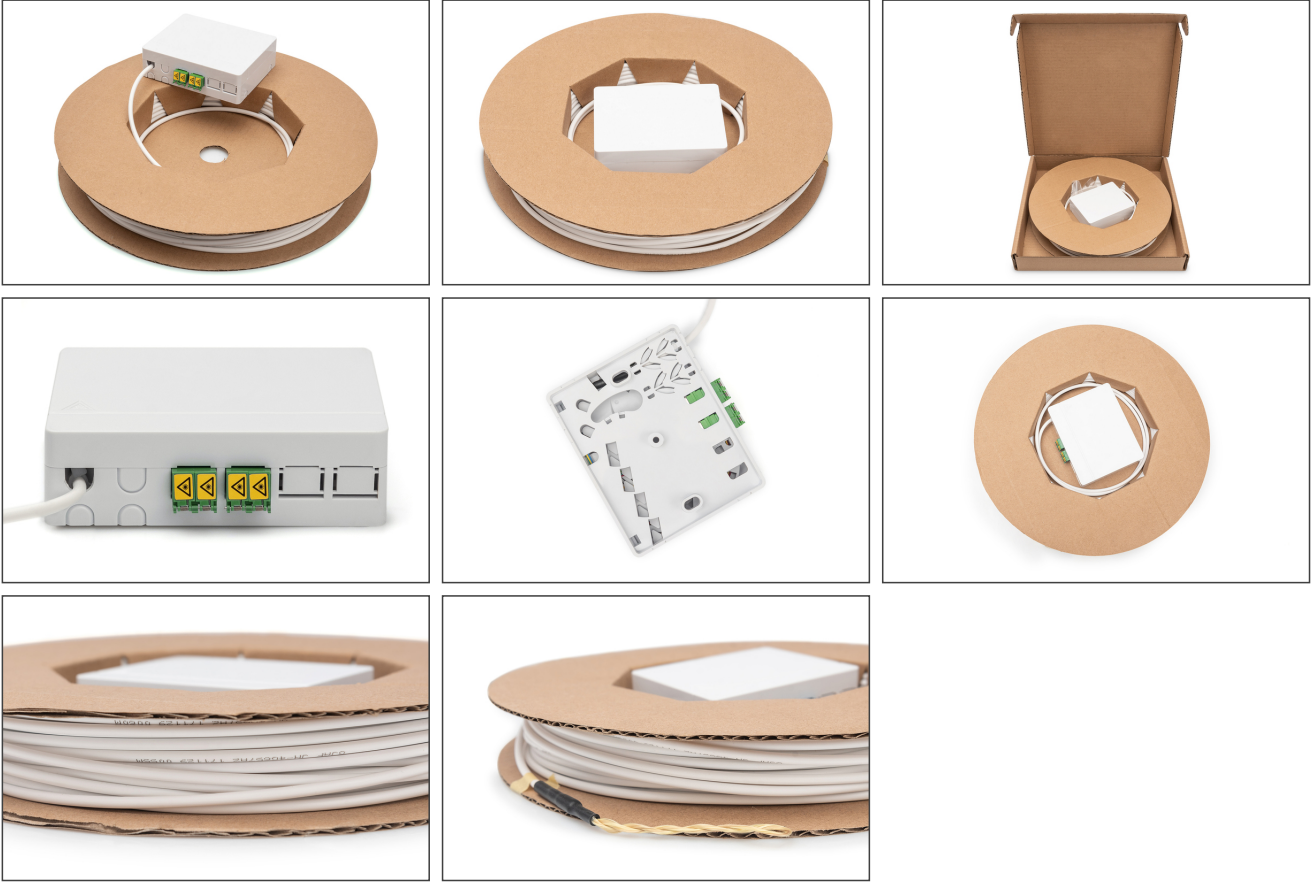

More images:

Safety notes

- Işık kaynakları ile doğrudan temastan kaçınınız: Fiber optik kablolar, özellikle de lazer gibi aktif ışık kaynaklarına sahip olanlar (örneğin optik iletişim sistemlerinde), gözle zarar verebilecek tehlikeli radyasyon yayabilir. Işık kaynağı çıplak gözle görülemezse bile, bir optik fiberin ışığına asla doğrudan bakmamaya özen gösterin.
- Fiber optik kablolarla çalışırken, özellikle testler sırasında veya lazerlerle çalışırken, zararlı radyasyona karşı korunmak için her zaman koruyucu gözlük takılmalıdır.
- Kabloyu takarken ve çıkarırken, sadece fişi tutun ve kabloyu doğrudan çekmeyin.
- Bükmeyin veya ezmeyin: Fiber optik kablolar mekanik gerilime karşı hassastır.
- Kabloları fiziksel hasarlardan korumak için özel kanallara veya koruyucu malzemelerle döşenmelidir.
- Kablo konektörlerini temiz tutun: Fiber optik kablolar toza ve kire karşı hassastır. Konektörlerdeki küçük parçacıklar bile sinyal kalitesini ciddi şekilde bozabilir.
- Kablolar aşırı yüksek veya çok düşük sıcaklıkların olduğu ortamlarda kullanılmamalıdır. Kablonun maksimum çalışma sıcaklığı ile ilgili ürün bilgilerine dikkat edin.
- Kablolar çatlak, bükülme veya aşınma belirtileri gibi görünür hasarlar olup olmadığını düzenli olarak kontrol edin. Arızalı kablolar derhal değiştirilmelidir.

EU responsible person

EU based economic operator ensuring the product complies with the required regulations.

ASSMANN Electronic GmbH
Auf dem Schüffel 3
Lüdenscheid, Germany
<https://www.assmann.com>
info@assmann.com