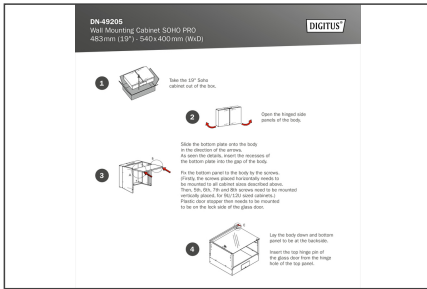

More images:

Safety notes

- Se till att ventilationen är tillräcklig för att förhindra överhettning av de installerade enheterna.
- Nätverksskåpen får inte överfyllas och ventilationsöppningarna får inte blockeras.
- Kablar ska läggas snyggt och organiseras i kabelkanaler eller kabelrännor.
- Använd överspänningskydd för att skydda känslig utrustning från strömspikar eller blixtnedslag.
- Undvik fukt eller väta och iaktta respektive IP-skyddsklass.
- Se till att skåpet och de apparater som används är ordentligt jordade.
- I regioner med frekvent åskväder bör ett professionellt åskskydd integreras i strömförsörjningen.
- För att undvika ojämn belastning, montera alltid de tyngsta enheterna längst ner i skåpet.
- Koppla bort de installerade enheterna från strömförsörjningen under underhålls- eller installationsarbeten.

EU responsible person

EU based economic operator ensuring the product complies with the required regulations.

ASSMANN Electronic GmbH
Auf dem Schüffel 3
Lüdenscheid, Germany
<https://www.assmann.com>
info@assmann.com