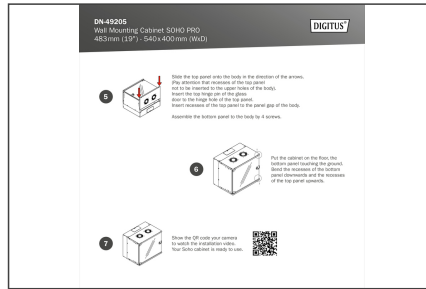

More images:

Safety notes

- Se till att ventilationen är tillräcklig för att förhindra överhettning av de installerade enheterna.
- Nätverksskåpen får inte överfyllas och ventilationsöppningarna får inte blockeras.
- Kablar ska läggas snyggt och organiseras i kabelkanaler eller kabelrännor.
- Använd överspänningskydd för att skydda känslig utrustning från strömspikar eller blixtnedslag.
- Undvik fukt eller väta och iaktta respektive IP-skyddsklass.
- Se till att skåpet och de apparater som används är ordentligt jordade.
- I regioner med frekvent åskväder bör ett professionellt åskskydd integreras i strömförsörjningen.
- För att undvika ojämn belastning, montera alltid de tyngsta enheterna längst ner i skåpet.
- Koppla bort de installerade enheterna från strömförsörjningen under underhålls- eller installationsarbeten.

EU responsible person

EU based economic operator ensuring the product complies with the required regulations.

ASSMANN Electronic GmbH
Auf dem Schüffel 3
Lüdenscheid, Germany
<https://www.assmann.com>
info@assmann.com