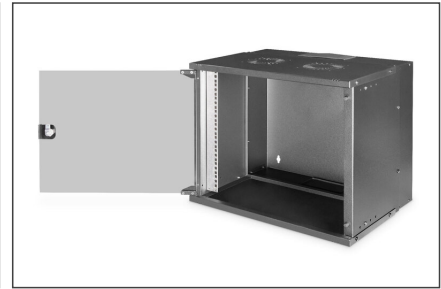

More images:

Safety notes

- Se till att ventilationen är tillräcklig för att förhindra överhettning av de installerade enheterna.
- Nätverksskåpen får inte överfyllas och ventilationsöppningarna får inte blockeras.
- Kablar ska läggas snyggt och organiseras i kabelkanaler eller kabelrännor.
- Använd överspänningskydd för att skydda känslig utrustning från strömspikar eller blixtnedslag.
- Undvik fukt eller väta och iaktta respektive IP-skyddsklass.
- Se till att skåpet och de apparater som används är ordentligt jordade.
- I regioner med frekvent åskväder bör ett professionellt åskskydd integreras i strömförsörjningen.
- För att undvika ojämn belastning, montera alltid de tyngsta enheterna längst ner i skåpet.
- Koppla bort de installerade enheterna från strömförsörjningen under underhålls- eller installationsarbeten.

EU responsible person

EU based economic operator ensuring the product complies with the required regulations.

ASSMANN Electronic GmbH
Auf dem Schüffel 3
Lüdenscheid, Germany
<https://www.assmann.com>
info@assmann.com