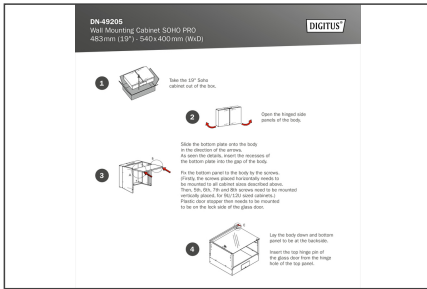

More images:

Safety notes

- Zorg voor voldoende ventilatie om te voorkomen dat de geïnstalleerde apparaten oververhit raken.
- Netwerkkasten mogen niet overvol zijn en de ventilatieopeningen mogen niet geblokkeerd zijn.
- Kabels moeten netjes worden gelegd en georganiseerd in kabelgoten of -bakken.
- Gebruik overspanningsbeveiligingen om gevoelige apparaten te beschermen tegen stroompieken of blikseminslag.
- Vermijd vocht of natigheid met inachtneming van de respectieve IP-beschermingsklasse.
- Zorg ervoor dat de behuizing en de gebruikte apparaten goed geaard zijn.
- In regio's met frequente onweersactiviteiten moet professionele bliksembeveiliging worden geïntegreerd in de voeding.
- Om ongelijkmatige belasting te voorkomen, monteert u de zwaarste apparaten altijd onderaan de kast.
- Koppel de geïnstalleerde apparaten los van de voeding tijdens onderhouds- of installatiewerkzaamheden.

EU responsible person

EU based economic operator ensuring the product complies with the required regulations.

ASSMANN Electronic GmbH
Auf dem Schüffel 3
Lüdenscheid, Germany
<https://www.assmann.com>
info@assmann.com