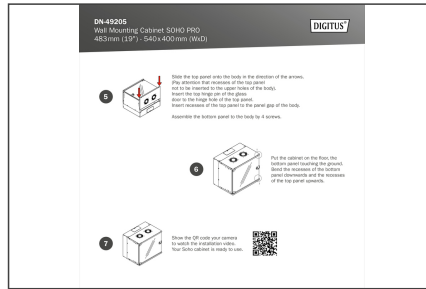

More images:

Safety notes

- Zorg voor voldoende ventilatie om te voorkomen dat de geïnstalleerde apparaten oververhit raken.
- Netwerkkasten mogen niet overvol zijn en de ventilatieopeningen mogen niet geblokkeerd zijn.
- Kabels moeten netjes worden gelegd en georganiseerd in kabelgoten of -bakken.
- Gebruik overspanningsbeveiligingen om gevoelige apparaten te beschermen tegen stroompieken of blikseminslag.
- Vermijd vocht of natigheid met inachtneming van de respectieve IP-beschermingsklasse.
- Zorg ervoor dat de behuizing en de gebruikte apparaten goed geaard zijn.
- In regio's met frequente onweersactiviteiten moet professionele bliksembeveiliging worden geïntegreerd in de voeding.
- Om ongelijkmatige belasting te voorkomen, monteert u de zwaarste apparaten altijd onderaan de kast.
- Koppel de geïnstalleerde apparaten los van de voeding tijdens onderhouds- of installatiewerkzaamheden.

EU responsible person

EU based economic operator ensuring the product complies with the required regulations.

ASSMANN Electronic GmbH
Auf dem Schüffel 3
Lüdenscheid, Germany
<https://www.assmann.com>
info@assmann.com