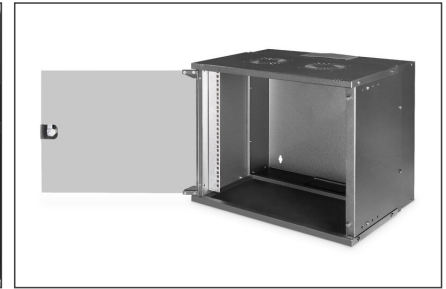

More images:

Safety notes

- Zorg voor voldoende ventilatie om te voorkomen dat de geïnstalleerde apparaten oververhit raken.
- Netwerkkasten mogen niet overvol zijn en de ventilatieopeningen mogen niet geblokkeerd zijn.
- Kabels moeten netjes worden gelegd en georganiseerd in kabelgoten of -bakken.
- Gebruik overspanningsbeveiligingen om gevoelige apparaten te beschermen tegen stroompieken of blikseminslag.
- Vermijd vocht of natigheid met inachtneming van de respectieve IP-beschermingsklasse.
- Zorg ervoor dat de behuizing en de gebruikte apparaten goed geaard zijn.
- In regio's met frequente onweersactiviteiten moet professionele bliksembeveiliging worden geïntegreerd in de voeding.
- Om ongelijkmatige belasting te voorkomen, monteert u de zwaarste apparaten altijd onderaan de kast.
- Koppel de geïnstalleerde apparaten los van de voeding tijdens onderhouds- of installatiewerkzaamheden.

EU responsible person

EU based economic operator ensuring the product complies with the required regulations.

ASSMANN Electronic GmbH
Auf dem Schüffel 3
Lüdenscheid, Germany
<https://www.assmann.com>
info@assmann.com