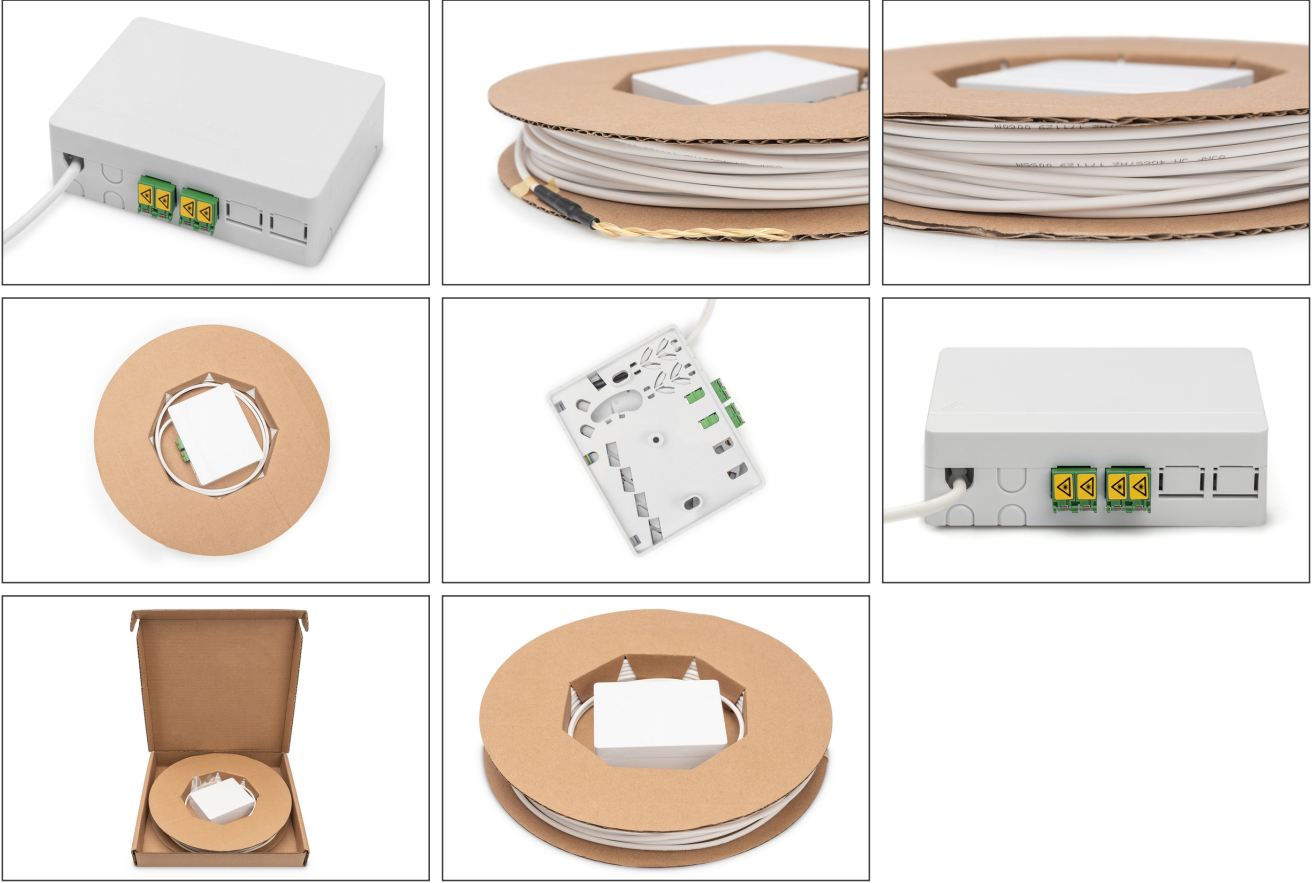

More images:

Safety notes

- Işık kaynakları ile doğrudan temastan kaçınin: Fiber optik kablolar, özellikle de lazer gibi aktif ışık kaynaklarına sahip olanlar (örneğin optik iletişim sistemlerinde), gözle zarara verebilecek tehlikeli radyasyon yayabilir. Işık kaynağı çıplak gözle görülemezse bile, bir optik fiberin ışığına asla doğrudan bakmamaya özen gösterin.
- Fiber optik kablolarla çalışırken, özellikle testler sırasında veya lazerlerle çalışırken, zararlı radyasyona karşı korunmak için her zaman koruyucu gözlük takılmalıdır.
- Kabloyu takarken ve çıkarırken, sadece fişi tutun ve kabloyu doğrudan çekmeyin.
- Bükmeyin veya ezmeyin: Fiber optik kablolar mekanik gerilime karşı hassastır.
- Kabloları fiziksel hasarlardan korumak için özel kanallara veya koruyucu malzemelerle döşenmelidir.
- Kablo konektörlerini temiz tutun: Fiber optik kablolar toza ve kire karşı hassastır. Konektörlerdeki küçük parçacıklar bile sinyal kalitesini ciddi şekilde bozabilir.
- Kablolar aşırı yüksek veya çok düşük sıcaklıkların olduğu ortamlarda kullanılmamalıdır. Kablonun maksimum çalışma sıcaklığı ile ilgili ürün bilgilerine dikkat edin.
- Kablolarında çatlak, bükülme veya aşınma belirtileri gibi görünür hasarlar olup olmadığını düzenli olarak kontrol edin. Arızalı kablolar derhal değiştirilmelidir.

EU responsible person

EU based economic operator ensuring the product complies with the required regulations.

ASSMANN Electronic GmbH
Auf dem Schüffel 3
Lüdenscheid, Germany
<https://www.assmann.com>
info@assmann.com