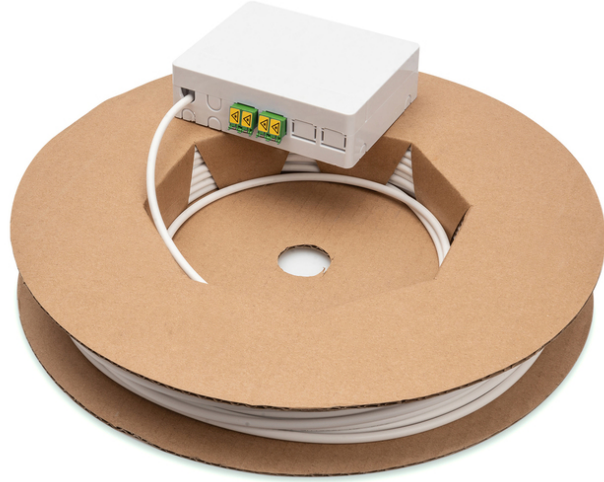

DIGITUS Fttx Kurulum kiti, hazır, 4 fiber, LC/APC fiş, uzunluk 30m

DN-948030

EAN 4016032493723

Fttx - Kurulum kiti, 4 çekirdekli, LC konektör 30 m, APC, NE4

Fiber optik ağların evlere kadar genişletilmesiyle ilgili artan talep, bu ağların kolay ve verimli bir şekilde kurulmasını sağlayan ürünlere ihtiyaç duyulmasına neden olmuştur. Digitus FTTH kurulum kiti, fiber optik ağların evde kolayca genişletilmesi ve tamamlanması için sunulan bir çözümdür. Kurulumun kolaylığı ürünün gerekli tüm bileşenlerle teslim edilmesinden kaynaklanır, böylece kurulum için bileşenlerin tek tek aranması gerekliliği ortadan kalkar. Bağlantı soketi belirlenen yere monte edilebilir ve LC/APC fişi dahil olduğundan router'a kolaylıkla bağlanabilir. Entegre fiber optik drop kablosu, binada fiber optik ağ için giriş noktası olarak monte edilmiş transfer noktasına bağlantı için çekilebilir. Fiber optik bağlantıların sayısını ölçeklendirme koşullarını yerine getirmek için ek bağlantılar ve ekleme olanakları sunar.

Tek taraflı hazır fiber optik tesisat kablosu ile kompakt FTTH kiti, ağ seviyesi 4 için evlerde yüksek hızlı fiber optik bağlantıların kurulumu için idealdir. Fiber optik tesisat kablosu karton makaradadır ve pigtail kablolar bağlantı soketine monte edilmiş ve bağlantıya hazır durumdadır.

- FTTH bağlantı soketleri:
- FTTH uygulamaları için bağlantı soketleri

- 2x LC-APC Duplex fiber optik kaplin, kapaklı
- Kaplinin kapağı lazerden ve tozdan korur
- Adaptör tipi: LC/APC Duplex
- Adaptör sayısı: 4 adet
- Ölçüler (Y*G*D): 100 * 80 * 30mm
- Renk: Beyaz
- Ağırlık: 75 g
- Çalışma sıcaklığı: -40 - + 65 C
- Malzeme: ABS
- FTTH Drop kablosu:
- 4 fiber 9/125µm G.657A2 optimum bükülme
- 900µm tampon, kolayca çıkarılabilir
- Aramid yük azaltma
- LSOH dış kaplama, beyaz renk
- Kablo yapısı: I/A-V(Q(ZN)H
- Kısa süreli mukavemet: 200 N
- Çalışma sıcaklığı: 0 - +70C