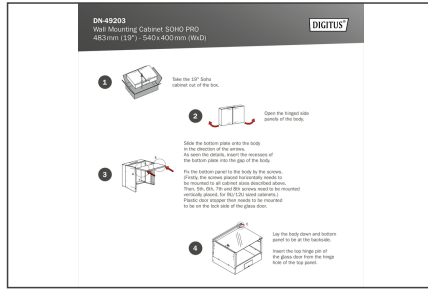

More images:

Safety notes

- Zorg voor voldoende ventilatie om te voorkomen dat de geïnstalleerde apparaten oververhit raken.
- Netwerkkasten mogen niet overvol zijn en de ventilatieopeningen mogen niet geblokkeerd zijn.
- Kabels moeten netjes worden gelegd en georganiseerd in kabelgoten of -bakken.
- Gebruik overspanningsbeveiligingen om gevoelige apparaten te beschermen tegen stroompieken of blikseminslag.
- Vermijd vocht of nattigheid met inachtneming van de respectieve IP-beschermingsklasse.
- Zorg ervoor dat de behuizing en de gebruikte apparaten goed geaard zijn.
- In regio's met frequente onweersactiviteiten moet professionele bliksembeveiliging worden geïntegreerd in de voeding.
- Om ongelijkmatige belasting te voorkomen, monteert u de zwaarste apparaten altijd onderaan de kast.
- Koppel de geïnstalleerde apparaten los van de voeding tijdens onderhouds- of installatiewerkzaamheden.

EU responsible person

EU based economic operator ensuring the product complies with the required regulations.

ASSMANN Electronic GmbH
Auf dem Schüffel 3
Lüdenscheid, Germany
<https://www.assmann.com>
info@assmann.com