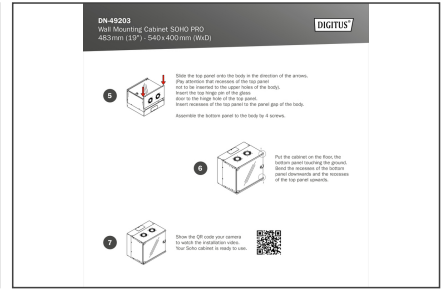

More images:

Safety notes

- Zorg voor voldoende ventilatie om te voorkomen dat de geïnstalleerde apparaten oververhit raken.
- Netwerkkasten mogen niet overvol zijn en de ventilatieopeningen mogen niet geblokkeerd zijn.
- Kabels moeten netjes worden gelegd en georganiseerd in kabelgoten of -bakken.
- Gebruik overspanningsbeveiligingen om gevoelige apparaten te beschermen tegen stroompieken of blikseminslag.
- Vermijd vocht of nattigheid met inachtneming van de respectieve IP-beschermingsklasse.
- Zorg ervoor dat de behuizing en de gebruikte apparaten goed geaard zijn.
- In regio's met frequente onweersactiviteiten moet professionele bliksembeveiliging worden geïntegreerd in de voeding.
- Om ongelijkmatige belasting te voorkomen, monteert u de zwaarste apparaten altijd onderaan de kast.
- Koppel de geïnstalleerde apparaten los van de voeding tijdens onderhouds- of installatiewerkzaamheden.

EU responsible person

EU based economic operator ensuring the product complies with the required regulations.

ASSMANN Electronic GmbH
Auf dem Schüffel 3
Lüdenscheid, Germany
<https://www.assmann.com>
info@assmann.com