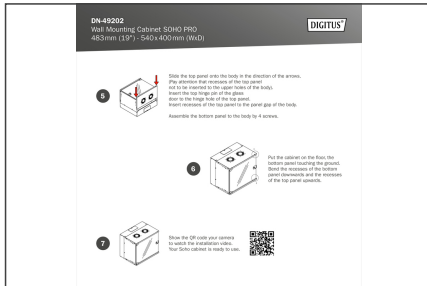

More images:

Safety notes

- Zorg voor voldoende ventilatie om te voorkomen dat de geïnstalleerde apparaten oververhit raken.
- Netwerkkasten mogen niet overvol zijn en de ventilatieopeningen mogen niet geblokkeerd zijn.
- Kabels moeten netjes worden gelegd en georganiseerd in kabelgoten of -bakken.
- Gebruik overspanningsbeveiligingen om gevoelige apparaten te beschermen tegen stroompieken of blikseminslag.
- Vermijd vocht of nattigheid met inachtneming van de respectieve IP-beschermingsklasse.
- Zorg ervoor dat de behuizing en de gebruikte apparaten goed geaard zijn.
- In regio's met frequente onweersactiviteiten moet professionele bliksembeveiliging worden geïntegreerd in de voeding.
- Om ongelijkmatige belasting te voorkomen, monteert u de zwaarste apparaten altijd onderaan de kast.
- Koppel de geïnstalleerde apparaten los van de voeding tijdens onderhouds- of installatiewerkzaamheden.

EU responsible person

EU based economic operator ensuring the product complies with the required regulations.

ASSMANN Electronic GmbH
Auf dem Schüffel 3
Lüdenscheid, Germany
<https://www.assmann.com>
info@assmann.com