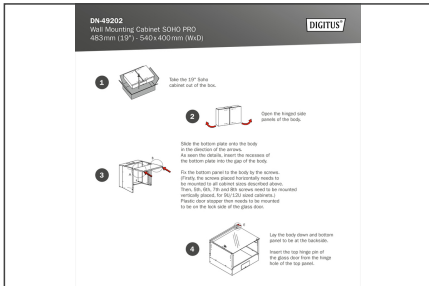

More images:

Safety notes

- Zorg voor voldoende ventilatie om te voorkomen dat de geïnstalleerde apparaten oververhit raken.
- Netwerkkasten mogen niet overvol zijn en de ventilatieopeningen mogen niet geblokkeerd zijn.
- Kabels moeten netjes worden gelegd en georganiseerd in kabelgoten of -bakken.
- Gebruik overspanningsbeveiligingen om gevoelige apparaten te beschermen tegen stroompieken of blikseminslag.
- Vermijd vocht of nattigheid met inachtneming van de respectieve IP-beschermingsklasse.
- Zorg ervoor dat de behuizing en de gebruikte apparaten goed geaard zijn.
- In regio's met frequente onweersactiviteiten moet professionele bliksembeveiliging worden geïntegreerd in de voeding.
- Om ongelijkmatige belasting te voorkomen, monteert u de zwaarste apparaten altijd onderaan de kast.
- Koppel de geïnstalleerde apparaten los van de voeding tijdens onderhouds- of installatiewerkzaamheden.

EU responsible person

EU based economic operator ensuring the product complies with the required regulations.

ASSMANN Electronic GmbH
Auf dem Schüffel 3
Lüdenscheid, Germany
<https://www.assmann.com>
info@assmann.com