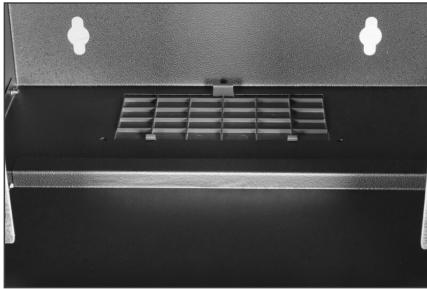

More images:

Safety notes

- Kurulu cihazların aşırı ısınmasını önlemek için yeterli havalandırma sağlayın.
- Ağ kabinleri aşırı doldurulmamalı ve havalandırma delikleri tıkanmamalıdır.
- Kablolar düzgün bir şekilde döşenmeli ve kablo kanalları veya tepsileri içinde düzenlenmelidir.
- Hassas cihazları akım piklerinden veya yıldırım çarpmalarından korumak için aşırı gerilim koruma cihazları kullanın.
- İlgili IP koruma sınıfına uyarken nem veya ıslaklıktan kaçının.
- Muhafazanın ve kullanılan cihazların uygun şekilde topraklandığından emin olun.
- Sık sık fırtına aktivitesi olan bölgelerde, güç kaynağına profesyonel yıldırım koruması entegre edilmelidir.
- Eşit olmayan yüklemeyi önlemek için, en ağır üniteleri her zaman kabinin alt kısmına monte edin.
- Bakım veya kurulum çalışmaları sırasında kurulu cihazların güç kaynağıyla bağlantısını kesin.

EU responsible person

EU based economic operator ensuring the product complies with the required regulations.

ASSMANN Electronic GmbH
Auf dem Schüffel 3
Lüdenscheid, Germany
<https://www.assmann.com>
info@assmann.com