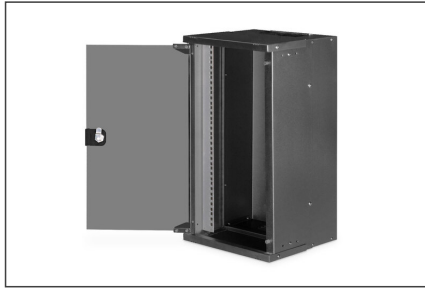

More images:

Safety notes

- Kurulu cihazların aşırı ısınmasını önlemek için yeterli havalandırma sağlayın.
- Ağ kabinleri aşırı doldurulmamalı ve havalandırma delikleri tıkanmamalıdır.
- Kablolar düzgün bir şekilde döşenmeli ve kablo kanalları veya tepsileri içinde düzenlenmelidir.
- Hassas cihazları akım piklerinden veya yıldırım çarpmalarından korumak için aşırı gerilim koruma cihazları kullanın.
- İlgili IP koruma sınıfına uyarken nem veya ıslaklıktan kaçının.
- Muhafazanın ve kullanılan cihazların uygun şekilde topraklandığından emin olun.
- Sık sık fırtına aktivitesi olan bölgelerde, güç kaynağına profesyonel yıldırım koruması entegre edilmelidir.
- Eşit olmayan yüklemeyi önlemek için, en ağır üniteleri her zaman kabinin alt kısmına monte edin.
- Bakım veya kurulum çalışmaları sırasında kurulu cihazların güç kaynağıyla bağlantısını kesin.

EU responsible person

EU based economic operator ensuring the product complies with the required regulations.

ASSMANN Electronic GmbH
Auf dem Schüffel 3
Lüdenscheid, Germany
<https://www.assmann.com>
info@assmann.com