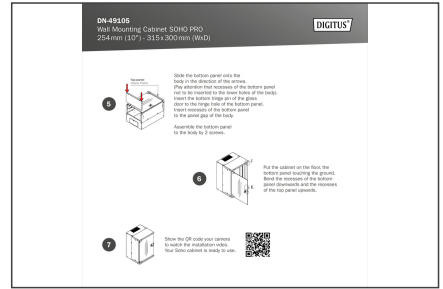

More images:

Safety notes

- Kurulu cihazların aşırı ısınmasını önlemek için yeterli havalandırma sağlayın.
- Ağ kabinleri aşırı doldurulmamalı ve havalandırma delikleri tıkanmamalıdır.
- Kablolar düzgün bir şekilde döşenmeli ve kablo kanalları veya tepsileri içinde düzenlenmelidir.
- Hassas cihazları akım piklerinden veya yıldırım çarpmalarından korumak için aşırı gerilim koruma cihazları kullanın.
- İlgili IP koruma sınıfına uyarken nem veya ıslaklıktan kaçının.
- Muhafazanın ve kullanılan cihazların uygun şekilde topraklandığından emin olun.
- Sık sık fırtına aktivitesi olan bölgelerde, güç kaynağına profesyonel yıldırım koruması entegre edilmelidir.
- Eşit olmayan yüklemeyi önlemek için, en ağır üniteleri her zaman kabinin alt kısmına monte edin.
- Bakım veya kurulum çalışmaları sırasında kurulu cihazların güç kaynağıyla bağlantısını kesin.

EU responsible person

EU based economic operator ensuring the product complies with the required regulations.

ASSMANN Electronic GmbH
Auf dem Schüffel 3
Lüdenscheid, Germany
<https://www.assmann.com>
info@assmann.com