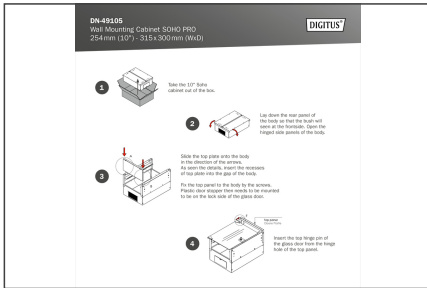

More images:

Safety notes

- Kurulu cihazların aşırı ısınmasını önlemek için yeterli havalandırma sağlayın.
- Ağ kabinleri aşırı doldurulmamalı ve havalandırma delikleri tıkanmamalıdır.
- Kablolar düzgün bir şekilde döşenmeli ve kablo kanalları veya tepsileri içinde düzenlenmelidir.
- Hassas cihazları akım piklerinden veya yıldırım çarpmalarından korumak için aşırı gerilim koruma cihazları kullanın.
- İlgili IP koruma sınıfına uyarken nem veya ıslaklıktan kaçının.
- Muhafazanın ve kullanılan cihazların uygun şekilde topraklandığından emin olun.
- Sık sık fırtına aktivitesi olan bölgelerde, güç kaynağına profesyonel yıldırım koruması entegre edilmelidir.
- Eşit olmayan yüklemeyi önlemek için, en ağır üniteleri her zaman kabinin alt kısmına monte edin.
- Bakım veya kurulum çalışmaları sırasında kurulu cihazların güç kaynağıyla bağlantısını kesin.

EU responsible person

EU based economic operator ensuring the product complies with the required regulations.

ASSMANN Electronic GmbH
Auf dem Schüffel 3
Lüdenscheid, Germany
<https://www.assmann.com>
info@assmann.com