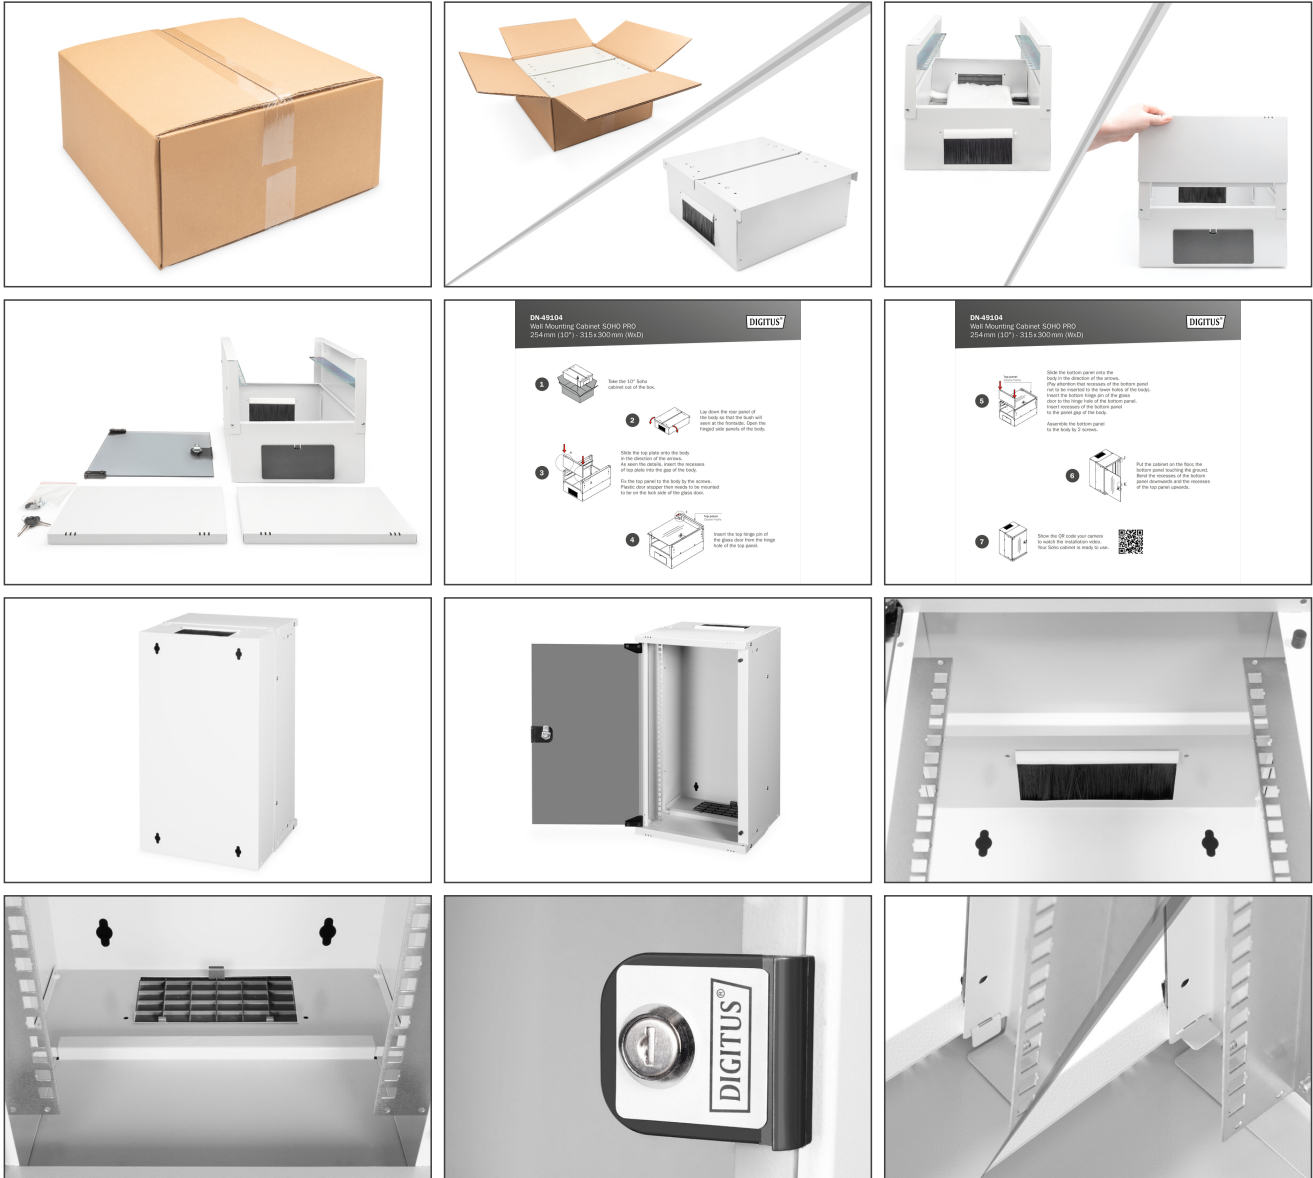

More images:

Safety notes

- Kurulu cihazların aşırı ısınmasını önlemek için yeterli havalandırma sağlayın.
- Ağ kabinleri aşırı doldurulmamalı ve havalandırma delikleri tıkanmamalıdır.
- Kablolar düzgün bir şekilde döşenmeli ve kablo kanalları veya tepsileri içinde düzenlenmelidir.
- Hassas cihazları akım piklerinden veya yıldırım çarpmalarından korumak için aşırı gerilim koruma cihazları kullanın.
- İlgili IP koruma sınıfına uyarken nem veya ıslaklıktan kaçının.
- Muhafazanın ve kullanılan cihazların uygun şekilde topraklandığından emin olun.
- Sık sık fırtına aktivitesi olan bölgelerde, güç kaynağına profesyonel yıldırım koruması entegre edilmelidir.
- Eşit olmayan yüklemeyi önlemek için, en ağır üniteleri her zaman kabinin alt kısmına monte edin.
- Bakım veya kurulum çalışmaları sırasında kurulu cihazların güç kaynağıyla bağlantısını kesin.

EU responsible person

EU based economic operator ensuring the product complies with the required regulations.

ASSMANN Electronic GmbH
Auf dem Schüffel 3
Lüdenscheid, Germany
<https://www.assmann.com>
info@assmann.com