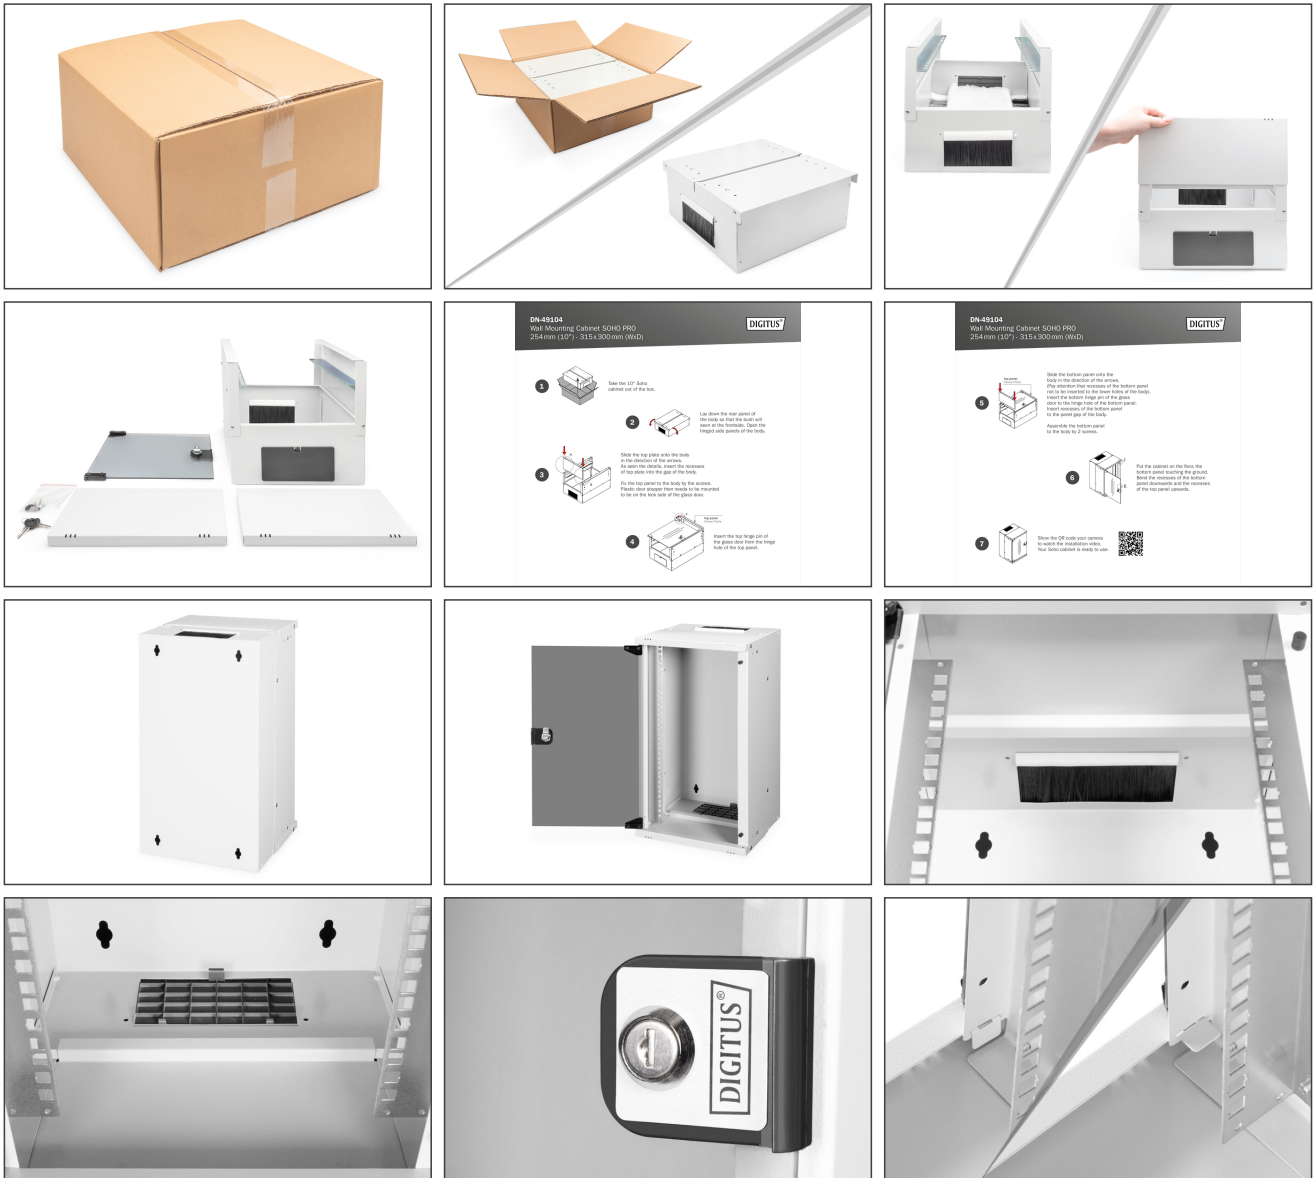

More images:

Safety notes

- Se till att ventilationen är tillräcklig för att förhindra överhettning av de installerade enheterna.
- Nätverksskåpen får inte överfyllas och ventilationsöppningarna får inte blockeras.
- Kablar ska läggas snyggt och organiseras i kabelkanaler eller kabelrännor.
- Använd överspänningsskydd för att skydda känslig utrustning från överspänning eller blixtnedslag.
- Undvik fukt eller väta och iaktta respektive IP-skyddsklass.
- Se till att skåpet och de apparater som används är ordentligt jordade.
- I regioner med frekvent åskväder bör ett professionellt åskskydd integreras i strömförsörjningen.
- För att undvika ojämn belastning, montera alltid de tyngsta enheterna längst ner i skåpet.
- Koppla bort de installerade enheterna från strömförsörjningen under underhålls- eller installationsarbeten.

EU responsible person

EU based economic operator ensuring the product complies with the required regulations.

ASSMANN Electronic GmbH
Auf dem Schüffel 3
Lüdenscheid, Germany
<https://www.assmann.com>
info@assmann.com