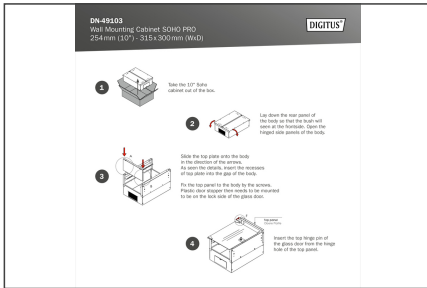

More images:

Safety notes

- Kurulu cihazların aşırı ısınmasını önlemek için yeterli havalandırma sağlayın.
- Ağ kabinleri aşırı doldurulmamalı ve havalandırma delikleri tıkanmamalıdır.
- Kablolar düzgün bir şekilde döşenmeli ve kablo kanalları veya tepsileri içinde düzenlenmelidir.
- Hassas cihazları akım piklerinden veya yıldırım çarpmalarından korumak için aşırı gerilim koruma cihazları kullanın.
- İlgili IP koruma sınıfına uyarken nem veya ıslaklıktan kaçının.
- Muhafazanın ve kullanılan cihazların uygun şekilde topraklandığından emin olun.
- Sık sık fırtına aktivitesi olan bölgelerde, güç kaynağına profesyonel yıldırım koruması entegre edilmelidir.
- Eşit olmayan yüklemeyi önlemek için, en ağır üniteleri her zaman kabinin alt kısmına monte edin.
- Bakım veya kurulum çalışmaları sırasında kurulu cihazların güç kaynağıyla bağlantısını kesin.

EU responsible person

EU based economic operator ensuring the product complies with the required regulations.

ASSMANN Electronic GmbH
Auf dem Schüffel 3
Lüdenscheid, Germany
<https://www.assmann.com>
info@assmann.com