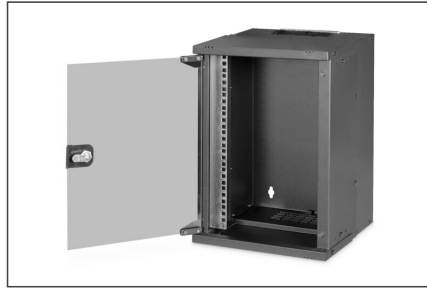

More images:

Safety notes

- Kurulu cihazların aşırı ısınmasını önlemek için yeterli havalandırma sağlayın.
- Ağ kabinleri aşırı doldurulmamalı ve havalandırma delikleri tıkanmamalıdır.
- Kablolar düzgün bir şekilde döşenmeli ve kablo kanalları veya tepsileri içinde düzenlenmelidir.
- Hassas cihazları akım piklerinden veya yıldırım çarpmalarından korumak için aşırı gerilim koruma cihazları kullanın.
- İlgili IP koruma sınıfına uyarken nem veya ıslaklıktan kaçının.
- Muhafazanın ve kullanılan cihazların uygun şekilde topraklandığından emin olun.
- Sık sık fırtına aktivitesi olan bölgelerde, güç kaynağına profesyonel yıldırım koruması entegre edilmelidir.
- Eşit olmayan yüklemeyi önlemek için, en ağır üniteleri her zaman kabinin alt kısmına monte edin.
- Bakım veya kurulum çalışmaları sırasında kurulu cihazların güç kaynağıyla bağlantısını kesin.

EU responsible person

EU based economic operator ensuring the product complies with the required regulations.

ASSMANN Electronic GmbH
Auf dem Schüffel 3
Lüdenscheid, Germany
<https://www.assmann.com>
info@assmann.com