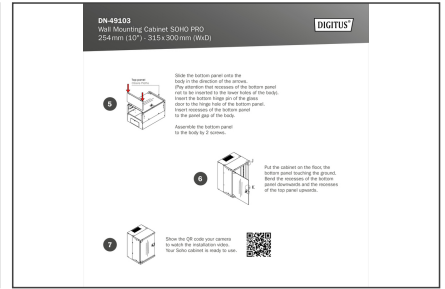

More images:

Safety notes

- Kurulu cihazların aşırı ısınmasını önlemek için yeterli havalandırma sağlayın.
- Ağ kabinleri aşırı doldurulmamalı ve havalandırma delikleri tıkanmamalıdır.
- Kablolar düzgün bir şekilde döşenmeli ve kablo kanalları veya tepsileri içinde düzenlenmelidir.
- Hassas cihazları akım piklerinden veya yıldırım çarpmalarından korumak için aşırı gerilim koruma cihazları kullanın.
- İlgili IP koruma sınıfına uyarken nem veya ıslaklıktan kaçının.
- Muhafazanın ve kullanılan cihazların uygun şekilde topraklandığından emin olun.
- Sık sık fırtına aktivitesi olan bölgelerde, güç kaynağına profesyonel yıldırım koruması entegre edilmelidir.
- Eşit olmayan yüklemeyi önlemek için, en ağır üniteleri her zaman kabinin alt kısmına monte edin.
- Bakım veya kurulum çalışmaları sırasında kurulu cihazların güç kaynağıyla bağlantısını kesin.

EU responsible person

EU based economic operator ensuring the product complies with the required regulations.

ASSMANN Electronic GmbH
Auf dem Schüffel 3
Lüdenscheid, Germany
<https://www.assmann.com>
info@assmann.com