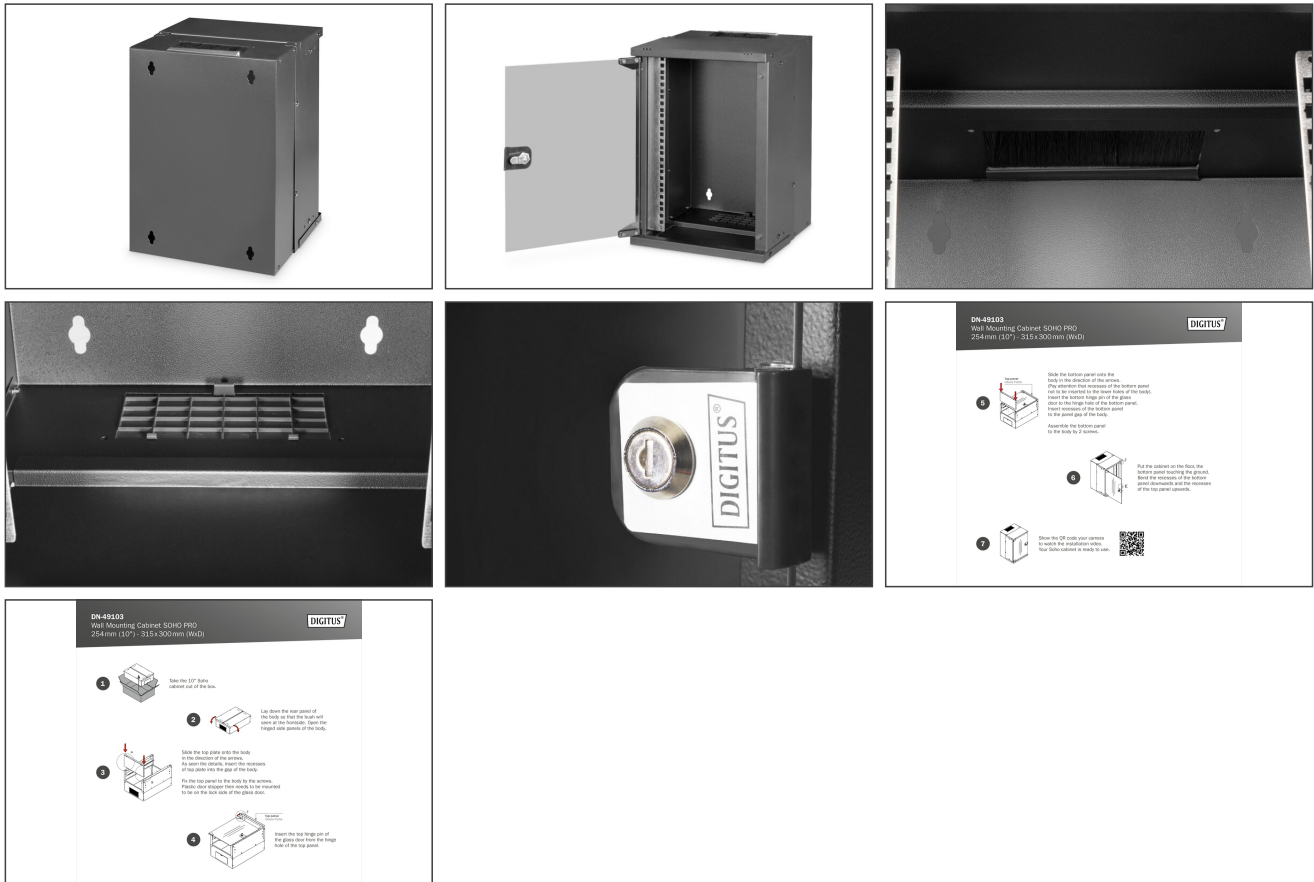

More images:

Safety notes

- Zorg voor voldoende ventilatie om te voorkomen dat de geïnstalleerde apparaten oververhit raken.
- Netwerkkasten mogen niet overvol zijn en de ventilatieopeningen mogen niet geblokkeerd zijn.
- Kabels moeten netjes worden gelegd en georganiseerd in kabelgoten of -bakken.
- Gebruik overspanningsbeveiligingen om gevoelige apparaten te beschermen tegen stroompieken of blikseminslag.
- Vermijd vocht of nattigheid met inachtneming van de respectieve IP-beschermingsklasse.
- Zorg ervoor dat de behuizing en de gebruikte apparaten goed geaard zijn.
- In regio's met frequente onweersactiviteiten moet professionele bliksembeveiliging worden geïntegreerd in de voeding.
- Om ongelijkmatige belasting te voorkomen, monteert u de zwaarste apparaten altijd onderaan de kast.
- Koppel de geïnstalleerde apparaten los van de voeding tijdens onderhouds- of installatiewerkzaamheden.

EU responsible person

EU based economic operator ensuring the product complies with the required regulations.

ASSMANN Electronic GmbH
Auf dem Schüffel 3
Lüdenscheid, Germany
<https://www.assmann.com>
info@assmann.com