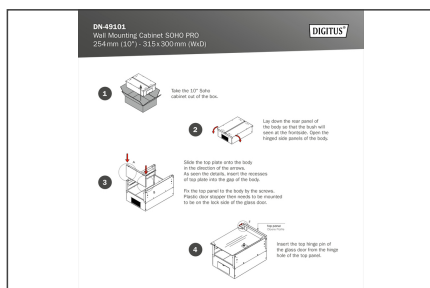

More images:

Safety notes

- Zorg voor voldoende ventilatie om te voorkomen dat de geïnstalleerde apparaten oververhit raken.
- Netwerkkasten mogen niet overvol zijn en de ventilatieopeningen mogen niet geblokkeerd zijn.
- Kabels moeten netjes worden gelegd en georganiseerd in kabelgoten of -bakken.
- Gebruik overspanningsbeveiligingen om gevoelige apparaten te beschermen tegen stroompieken of blikseminslag.
- Vermijd vocht of nattigheid met inachtneming van de respectieve IP-beschermingsklasse.
- Zorg ervoor dat de behuizing en de gebruikte apparaten goed geaard zijn.
- In regio's met frequente onweersactiviteiten moet professionele bliksembeveiliging worden geïntegreerd in de voeding.
- Om ongelijkmatige belasting te voorkomen, monteert u de zwaarste apparaten altijd onderaan de kast.
- Koppel de geïnstalleerde apparaten los van de voeding tijdens onderhouds- of installatiewerkzaamheden.

EU responsible person

EU based economic operator ensuring the product complies with the required regulations.
ASSMANN Electronic GmbH
Auf dem Schüffel 3
Lüdenscheid, Germany
<https://www.assmann.com>
info@assmann.com