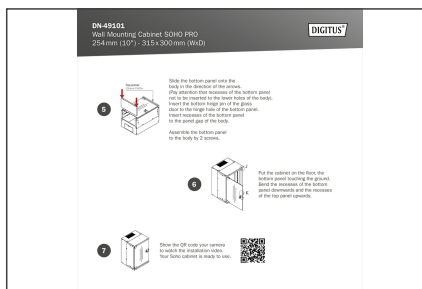

More images:

Safety notes

- Zorg voor voldoende ventilatie om te voorkomen dat de geïnstalleerde apparaten oververhit raken.
- Netwerkkasten mogen niet overvol zijn en de ventilatieopeningen mogen niet geblokkeerd zijn.
- Kabels moeten netjes worden gelegd en georganiseerd in kabelgoten of -bakken.
- Gebruik overspanningsbeveiligingen om gevoelige apparaten te beschermen tegen stroompieken of blikseminslag.
- Vermijd vocht of nattigheid met inachtneming van de respectieve IP-beschermingsklasse.
- Zorg ervoor dat de behuizing en de gebruikte apparaten goed geaard zijn.
- In regio's met frequente onweersactiviteiten moet professionele bliksembeveiliging worden geïntegreerd in de voeding.
- Om ongelijkmatige belasting te voorkomen, monteert u de zwaarste apparaten altijd onderaan de kast.
- Koppel de geïnstalleerde apparaten los van de voeding tijdens onderhouds- of installatiewerkzaamheden.

EU responsible person

EU based economic operator ensuring the product complies with the required regulations.
ASSMANN Electronic GmbH
Auf dem Schüffel 3
Lüdenscheid, Germany
<https://www.assmann.com>
info@assmann.com