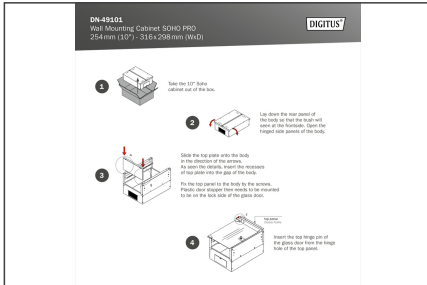

More images:

DN-45101
Wall Mounting Cabinet SSHD PRO
254mm (10") - 316 x 298mm (WD)

DIGITUS

1. Take the 10" plate cabinet out of the box.
2. Lay down the rear panel of the body so that the top edge is at the bottom. Open the trigger side panels of the body.
3. Slide the top plate into the hole in the direction of the arrow. In the direction of the arrow, the trigger side panels open the recesses of the plate into the gap of the body. To the top edge of the body by the arrow. Please check whether the screws to be inserted to the top edge of the plate.
4. Insert the top trigger part of the plate into the trigger hole of the top panel.