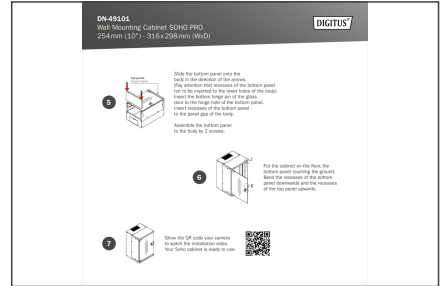

More images:

DN-45101
Wall Mounting Cabinet SSHD PRO
254mm (10") - 316 x 298mm (WD)

DIGITUS

1. Take the 10" plate cabinet out of the box.
2. Lay down the rear panel of the body so that the top edge is at the bottom. Open the trigger side panels of the body.
3. Slide the top plate into the hole in the direction of the arrow. In the direction of the arrow, the trigger side panels open the recesses of the plate into the gap of the body. To the top edge of the body by the arrow. Please check whether the screws to be inserted to the top edge of the plate.
4. Insert the top trigger part of the plate into the trigger hole of the top panel.