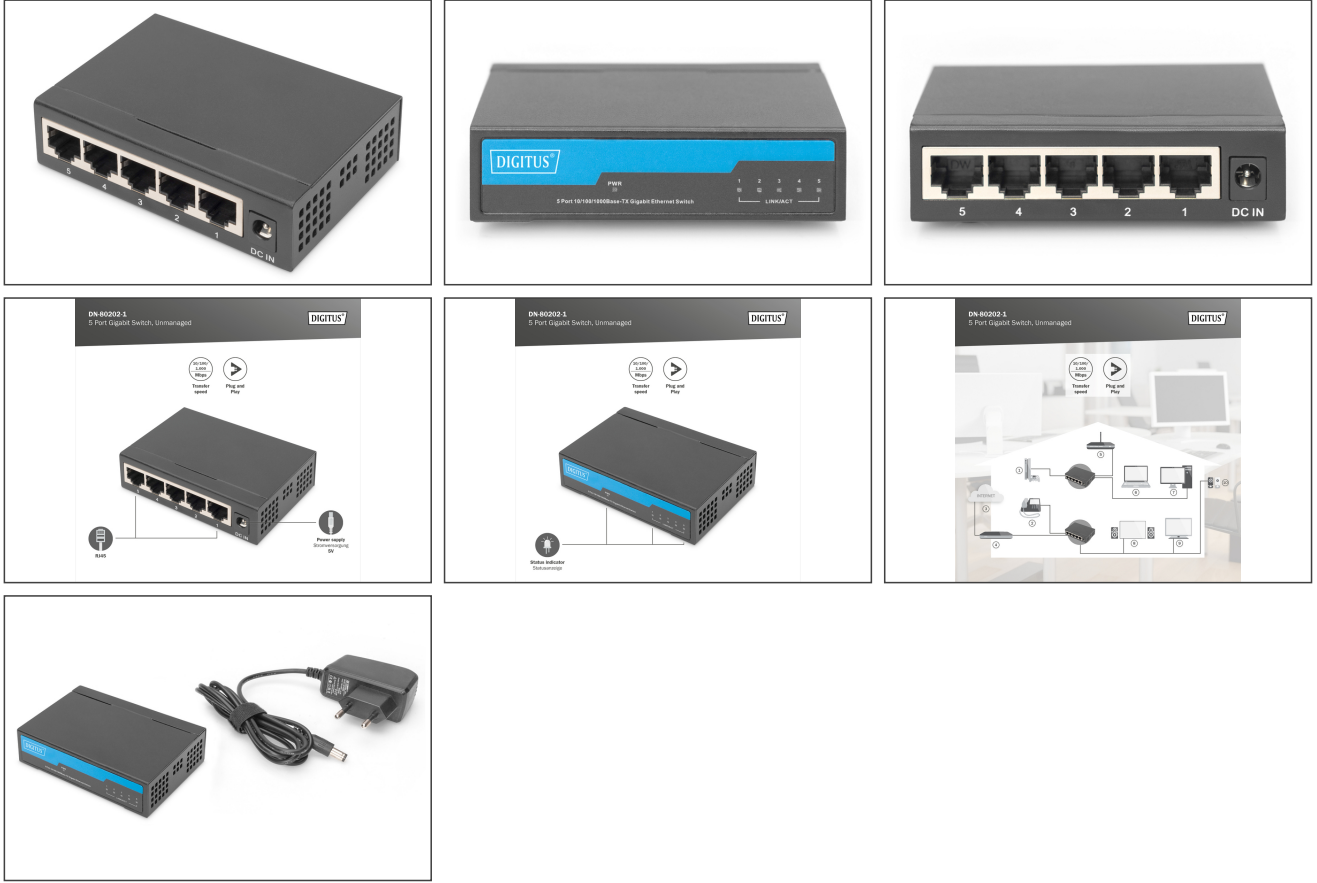

More images:

Safety notes

- Bu ürün sadece iç mekânlarda kullanılmak üzere tasarlanmıştır.
- Tüm talimatları okuyun ve cihaz üzerindeki tüm uyarılara ve talimatlara uyun.
- Bu cihazı dengersiz bir yüzeye (el arabası, sehpa, masa vb.) yerleştirmeyin.
- Bu cihazı su yakınında kullanmayın.
- Bu cihazı bir radyatörün yakınına veya üstüne yerleştirmeyin.
- Muhafaza, ısı dağıtımı ve havalandırma için açıklıklarla donatılmıştır. Çalışma sırasında aşırı ısınmayı önlemek için havalandırma açıklıkları engellenmemeli veya kapatılmamalıdır.
- Cihazı yumuşak bir yüzeye (örn. yatak, kanepa, battaniye, vb.) yerleştirmeyin. Bu havalandırma engelleyecektir.
- Yeterli havalandırma garanti edilmiyorsa, cihaz kapalı bir ortama monte edilmemelidir.
- Cihazın üzerine herhangi bir sıvı püskürtmeyin.
- Temizlemeden önce elektrik fişini çekin. Herhangi bir sıvı veya köpük temizleyici kullanmayın.
- Cihazı nemli bir bezle temizleyin.
- Cihazı, tip etiketindeki güç kaynağına göre bağlayın.
- Cihazın hasar görmesini önlemek için, tüm cihazların uygun şekilde topraklanması önemlidir.
- Şebeke kablosunun üzerine herhangi bir nesne koymayın ve takılma tehlikelerini önleyecek şekilde döşeyin.
- Sisteminizi ani, geçici ve düşük güçten korumak için bir aşırı gerilim koruyucu, bir regülatör veya bir kesintisiz güç kaynağı (UPS) kullanın.
- Sistem kablosunu ve şebeke kablosunu düzgün bir şekilde sabitleyin ve kabloya herhangi bir nesnenin basmadığından emin olun.
- Gövdedeki açıklıklardan cihazın içine herhangi bir nesne sokmayın. Yangına veya elektrik çarpmasına yol açabilecek kısa devre riski vardır.
- Cihazı kendiniz tamir etmeye çalışmayın. Her zaman yetkili bir müşteri hizmetleri merkezine başvurun.
- Aşağıdaki durumlardan biri meydana gelirse, cihazın fişini çekin ve onarım için yetkili bir servis merkezine gönderin
- Şebeke kablosu, güç kaynağı ünitesi veya güç kaynağı fişi hasarlı veya aşınmış;
- Cihazın içine sıvı girmiştir;
- Cihaz yağmura veya suya maruz kalmıştır;
- Cihaz düşürülmüş veya muhafazası hasar görmüştür;
- Cihazın işlevi açıkça değişmiştir;
- Cihaz, kullanım kılavuzunda açıklandığı gibi çalıştırılmaz.

EU responsible person

EU based economic operator ensuring the product complies with the required regulations.

ASSMANN Electronic GmbH
Auf dem Schüffel 3
Lüdenscheid, Germany
<https://www.assmann.com>