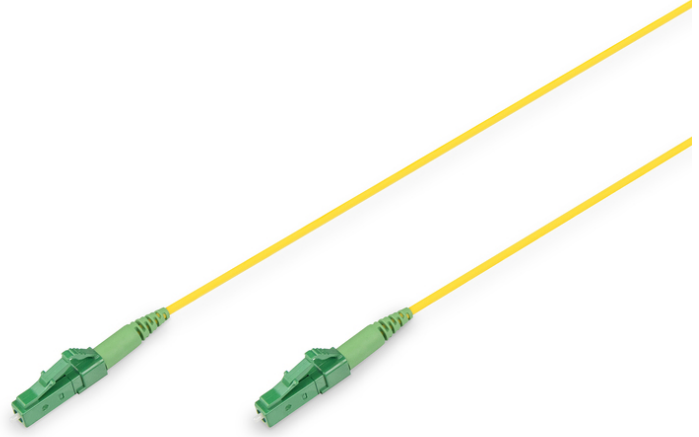

# DIGITUS Fiber optik simpleks patch kablo, tekli mod, LC/APC - LC/APC, 5 m

DK-2933-05-APC-SX  
EAN 4016032492849

## FO bağlantı kablosu, SM, simpleks LC/APC - LC/APC G657.A02, 5m

Tek modlu simpleks fiber optik kablo, bükülmeye dayanıklı özelliği sayesinde daha kolay kurulum sağlar. Büküldüğünde veya büküldüğünde daha az zayıflama ile veri iletmek için tasarlanmıştır ve bu nedenle çok verimlidir. Kablo dar alanlar için idealdir. Telekom ve FTTx uygulamalarında (FTTH, FTTB) kullanım için idealdir ve ayrıca kurumsal ağlarda, telekom odalarında, sunucu çiftliklerinde, yatay ve ekipman dağıtım alanlarında yüksek yoğunluklu kabloların kurulumu için daha fazla alan sağlar.

**Yüksek kaliteli fiber optik simpleks patch kablolar, iç mekan ve FTTx uygulamaları için mükemmel bağlantı sunar. Kabloların uzun ömürlülüğü, konektörlerin güvenilir performansı ile garanti edilir.**

- Kürk rengi : Sarı
- Kılıf malzemesi : LSZH
- Ekleme kaybı 1310 nm: 0,3 dB
- Çalışma sıcaklığı : -20 - 70 °C
- Depolama sıcaklığı : -20 - 85 °C
- Cilalama: APC
- Fiber çapı: 9/125 µ
- Fiber sayısı: 1
- Fiber sınıfı: OS2
- Kablo çapı: 2 mm
- Kablo kılıfı: LSOH
- Kapak: tek renkli
- Konektör 1: LC (APC)
- Konektör 2: LC (APC)
- Konektör sayısı taraf 1: 1
- Konektör sayısı taraf 2: 1
- Mod: Tek modlu
- Renkli kablo: sarı
- Uygulama: iç mekân
- Uzunluk: 5 m