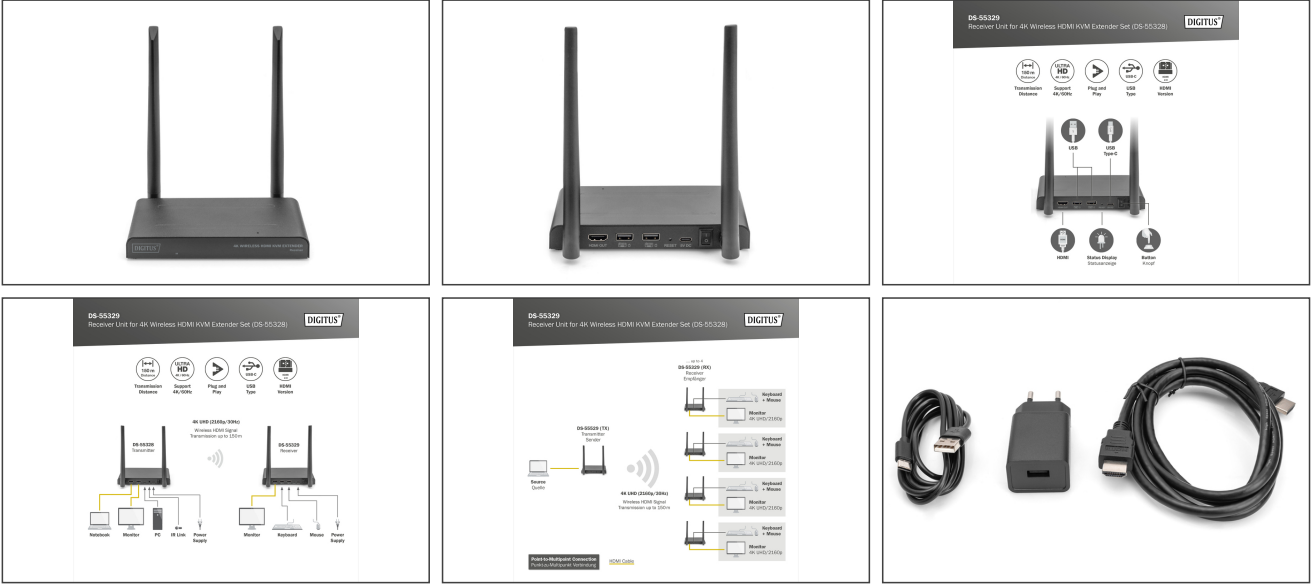

More images:

Safety notes

- Lütfen cihazı kullanmadan önce bu talimatları dikkatlice okuyun ve ileride başvurmak üzere saklayın.
- Sadece iç mekan kullanımı içindir.
- Cihazı nemli bir ortamda veya su yakınında kullanmayın.
- Ürünü aşırı yüksek veya düşük sıcaklıklara, güçlü ışık kaynaklarına veya doğrudan güneş ışığına maruz bırakmayın.
- Bu ürün bir oyuncak değildir. Çocukların ulaşamayacağı yerlerde saklayın.
- Şebeke voltajının anma değeri plakasında belirtilen değere uygun olduğundan emin olmadan adaptörü şebekeye bağlamayın.
- Hasarlıysa güç kaynağı ünitesini asla bağlamayın. Bu gibi durumlarda lütfen tedarikçinizle iletişime geçin.
- Cihaz uzun bir süre kullanılmayacaksa AC/DC şebeke adaptörünü güç kaynağından ayırın.
- Ürünü asla açmayın: Cihaz ölümcül gerilime sahip parçalar içerebilir. Onarım veya bakım sadece kalifiye personel tarafından yapılmalıdır.
- Kullanıcı tarafından yapılan uygunsuz kullanım, modifikasyonlar veya onarımlar tüm garantileri geçersiz kılacaktır.
- - Ürünün uygunsuz veya amaç dışı kullanımı için hiçbir ürün sorumluluğu kabul etmiyoruz.

EU responsible person

EU based economic operator ensuring the product complies with the required regulations.

ASSMANN Electronic GmbH
Auf dem Schüffel 3
Lüdenscheid, Germany
<https://www.assmann.com>
info@assmann.com