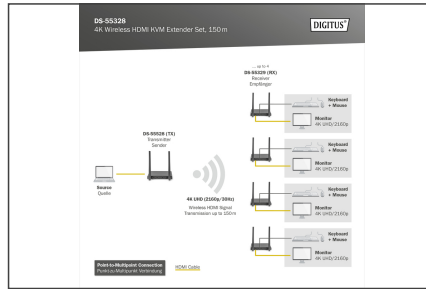

Logistics						
	Number (pcs)	Weight (kg)	Depth (cm)	Width (cm)	Height (cm)	cm³
Packaging Unit Carton	10	11.60	30.50	52.00	25.30	40,125.80
Packaging Unit Inside	1	1.16	0.00	0.00	0.00	0.00
Packaging Unit Single	1	1.16	23.30	25.00	5.70	3,320.25
Net single without Packaging	1	0.33	7.90	15.40	2.20	0.00

More images:

Safety notes

- Lütfen cihazı kullanmadan önce bu talimatları dikkatlice okuyun ve ileride başvurmak üzere saklayın.
- Sadece iç mekan kullanımı içindir.
- Cihazı nemli bir ortamda veya su yakınında kullanmayın.
- Ürünü aşırı yüksek veya düşük sıcaklıklara, güçlü ışık kaynaklarına veya doğrudan güneş ışığına maruz bırakmayın.
- Bu ürün bir oyuncak değildir. Çocukların ulaşamayacağı yerlerde saklayın.
- Şebeke voltajının anma değeri plakasında belirtilen değere uygun olduğundan emin olmadan adaptörü şebekeye bağlamayın.
- Hasarlıysa güç kaynağı ünitesini asla bağlamayın. Bu gibi durumlarda lütfen tedarikçinizle iletişime geçin.
- Cihaz uzun bir süre kullanılmıyorsa AC/DC şebeke adaptörünü güç kaynağından ayırın.
- Ürünü asla açmayın: Cihaz ölümcül gerilime sahip parçalar içerebilir. Onarım veya bakım sadece kalifiye personel tarafından yapılmalıdır.
- Kullanıcı tarafından yapılan uygunsuz kullanım, modifikasyonlar veya onarımlar tüm garantileri geçersiz kılacaktır.
- - Ürünün uygunsuz veya amaç dışı kullanımı için hiçbir ürün sorumluluğu kabul etmiyoruz.

EU responsible person

EU based economic operator ensuring the product complies with the required regulations.

ASSMANN Electronic GmbH
Auf dem Schüffel 3
Lüdenscheid, Germany
<https://www.assmann.com>
info@assmann.com