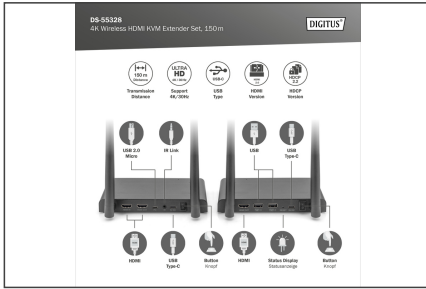

Logistics						
	Number (pcs)	Weight (kg)	Depth (cm)	Width (cm)	Height (cm)	cm³
Packaging Unit Carton	10	11.60	30.50	52.00	25.30	40,125.80
Packaging Unit Inside	1	1.16	0.00	0.00	0.00	0.00
Packaging Unit Single	1	1.16	23.30	25.00	5.70	3,320.25
Net single without Packaging	1	0.33	7.90	15.40	2.20	0.00

More images:

Safety notes

- Lütfen cihazı kullanmadan önce bu talimatları dikkatlice okuyun ve ileride başvurmak üzere saklayın.
- Sadece iç mekan kullanımı içindir.
- Cihazı nemli bir ortamda veya su yakınında kullanmayın.
- Ürünü aşırı yüksek veya düşük sıcaklıklara, güçlü ışık kaynaklarına veya doğrudan güneş ışığına maruz bırakmayın.
- Bu ürün bir oyuncak değildir. Çocukların ulaşamayacağı yerlerde saklayın.
- Şebeke voltajının anma değeri plakasında belirtilen değere uygun olduğundan emin olmadan adaptörü şebekeye bağlamayın.
- Hasarlıysa güç kaynağı ünitesini asla bağlamayın. Bu gibi durumlarda lütfen tedarikçinizle iletişime geçin.
- Cihaz uzun bir süre kullanılmıyorsa AC/DC şebeke adaptörünü güç kaynağından ayırın.
- Ürünü asla açmayın: Cihaz ölümcül gerilime sahip parçalar içerebilir. Onarım veya bakım sadece kalifiye personel tarafından yapılmalıdır.
- Kullanıcı tarafından yapılan uygunsuz kullanım, modifikasyonlar veya onarımlar tüm garantileri geçersiz kılacaktır.
- - Ürünün uygunsuz veya amaç dışı kullanımı için hiçbir ürün sorumluluğu kabul etmiyoruz.

EU responsible person

EU based economic operator ensuring the product complies with the required regulations.

ASSMANN Electronic GmbH
Auf dem Schüffel 3
Lüdenscheid, Germany
<https://www.assmann.com>
info@assmann.com