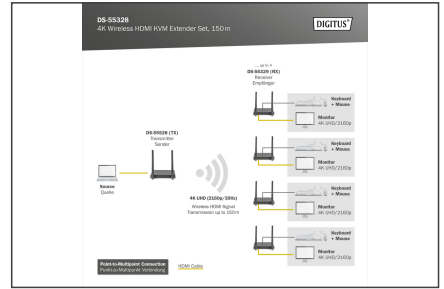

Logistics						
	Number (pcs)	Weight (kg)	Depth (cm)	Width (cm)	Height (cm)	cm³
Packaging Unit Carton	10	11.60	30.50	52.00	25.30	40,125.80
Packaging Unit Inside	1	1.16	0.00	0.00	0.00	0.00
Packaging Unit Single	1	1.16	23.30	25.00	5.70	3,320.25
Net single without Packaging	1	0.33	7.90	15.40	2.20	0.00

More images:

Safety notes

- Lütfen cihazı kullanmadan önce bu talimatları dikkatlice okuyun ve ileride başvurmak üzere saklayın.
- Sadece iç mekan kullanımı içindir.
- Cihazı nemli bir ortamda veya su yakınında kullanmayın.
- Ürünü aşırı yüksek veya düşük sıcaklıklara, güçlü ışık kaynaklarına veya doğrudan güneş ışığına maruz bırakmayın.
- Bu ürün bir oyuncak değildir. Çocukların ulaşamayacağı yerlerde saklayın.
- Şebeke voltajının anma değeri plakasında belirtilen değere uygun olduğundan emin olmadan adaptörü şebekeye bağlamayın.
- Hasarlıysa güç kaynağı ünitesini asla bağlamayın. Bu gibi durumlarda lütfen tedarikçinizle iletişime geçin.
- Cihaz uzun bir süre kullanılmıyorsa AC/DC şebeke adaptörünü güç kaynağından ayırın.
- Ürünü asla açmayın: Cihaz ölümcül gerilime sahip parçalar içerebilir. Onarım veya bakım sadece kalifiye personel tarafından yapılmalıdır.
- Kullanıcı tarafından yapılan uygunsuz kullanım, modifikasyonlar veya onarımlar tüm garantileri geçersiz kılacaktır.
- - Ürünün uygunsuz veya amaç dışı kullanımı için hiçbir ürün sorumluluğu kabul etmiyoruz.

EU responsible person

EU based economic operator ensuring the product complies with the required regulations.

ASSMANN Electronic GmbH
Auf dem Schüffel 3
Lüdenscheid, Germany
<https://www.assmann.com>
info@assmann.com