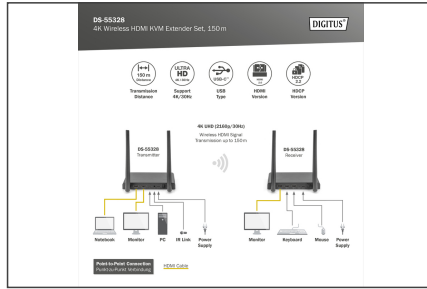

Logistics						
	Number (pcs)	Weight (kg)	Depth (cm)	Width (cm)	Height (cm)	cm³
Packaging Unit Carton	10	11.60	30.50	52.00	25.30	40,125.80
Packaging Unit Inside	1	1.16	0.00	0.00	0.00	0.00
Packaging Unit Single	1	1.16	23.30	25.00	5.70	3,320.25
Net single without Packaging	1	0.33	7.90	15.40	2.20	0.00

More images:

Safety notes

- Lütfen cihazı kullanmadan önce bu talimatları dikkatlice okuyun ve ileride başvurmak üzere saklayın.
- Sadece iç mekan kullanımı içindir.
- Cihazı nemli bir ortamda veya su yakınında kullanmayın.
- Ürünü aşırı yüksek veya düşük sıcaklıklara, güçlü ışık kaynaklarına veya doğrudan güneş ışığına maruz bırakmayın.
- Bu ürün bir oyuncak değildir. Çocukların ulaşamayacağı yerlerde saklayın.
- Şebeke voltajının anma değeri plakasında belirtilen değere uygun olduğundan emin olmadan adaptörü şebekeye bağlamayın.
- Hasarlıysa güç kaynağı ünitesini asla bağlamayın. Bu gibi durumlarda lütfen tedarikçinizle iletişime geçin.
- Cihaz uzun bir süre kullanılmıyorsa AC/DC şebeke adaptörünü güç kaynağından ayırın.
- Ürünü asla açmayın: Cihaz ölümcül gerilime sahip parçalar içerebilir. Onarım veya bakım sadece kalifiye personel tarafından yapılmalıdır.
- Kullanıcı tarafından yapılan uygunsuz kullanım, modifikasyonlar veya onarımlar tüm garantileri geçersiz kılacaktır.
- - Ürünün uygunsuz veya amaç dışı kullanımı için hiçbir ürün sorumluluğu kabul etmiyoruz.

EU responsible person

EU based economic operator ensuring the product complies with the required regulations.

ASSMANN Electronic GmbH
Auf dem Schüffel 3
Lüdenscheid, Germany
<https://www.assmann.com>
info@assmann.com