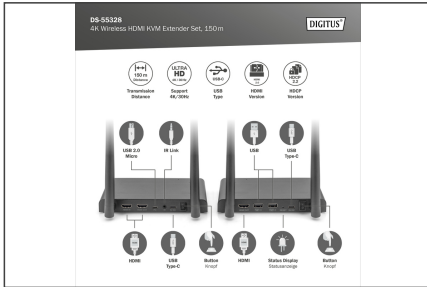

Logistics						
	Number (pcs)	Weight (kg)	Depth (cm)	Width (cm)	Height (cm)	cm³
Packaging Unit Carton	10	11.60	30.50	52.00	25.30	40,125.80
Packaging Unit Inside	1	1.16	0.00	0.00	0.00	0.00
Packaging Unit Single	1	1.16	23.30	25.00	5.70	3,320.25
Net single without Packaging	1	0.33	7.90	15.40	2.20	0.00

More images:

Safety notes

- Lütfen cihazı kullanmadan önce bu talimatları dikkatlice okuyun ve ileride başvurmak üzere saklayın.
- Sadece iç mekan kullanımı içindir.
- Cihazı nemli bir ortamda veya su yakınında kullanmayın.
- Ürünü aşırı yüksek veya düşük sıcaklıklara, güçlü ışık kaynaklarına veya doğrudan güneş ışığına maruz bırakmayın.
- Bu ürün bir oyuncak değildir. Çocukların ulaşamayacağı yerlerde saklayın.
- Şebeke voltajının anma değeri plakasında belirtilen değere uygun olduğundan emin olmadan adaptörü şebekeye bağlamayın.
- Hasarlıysa güç kaynağı ünitesini asla bağlamayın. Bu gibi durumlarda lütfen tedarikçinizle iletişime geçin.
- Cihaz uzun bir süre kullanılmıyorsa AC/DC şebeke adaptörünü güç kaynağından ayırın.
- Ürünü asla açmayın: Cihaz ölümcül gerilime sahip parçalar içerebilir. Onarım veya bakım sadece kalifiye personel tarafından yapılmalıdır.
- Kullanıcı tarafından yapılan uygunsuz kullanım, modifikasyonlar veya onarımlar tüm garantileri geçersiz kılacaktır.
- - Ürünün uygunsuz veya amaç dışı kullanımı için hiçbir ürün sorumluluğu kabul etmiyoruz.

EU responsible person

EU based economic operator ensuring the product complies with the required regulations.

ASSMANN Electronic GmbH
Auf dem Schüffel 3
Lüdenscheid, Germany
<https://www.assmann.com>
info@assmann.com