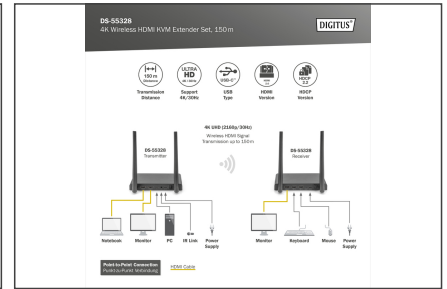

Logistics						
	Number (pcs)	Weight (kg)	Depth (cm)	Width (cm)	Height (cm)	cm³
Packaging Unit Carton	10	11.60	30.50	52.00	25.30	40,125.80
Packaging Unit Inside	1	1.16	0.00	0.00	0.00	0.00
Packaging Unit Single	1	1.16	23.30	25.00	5.70	3,320.25
Net single without Packaging	1	0.33	7.90	15.40	2.20	0.00

More images:

Safety notes

- Lütfen cihazı kullanmadan önce bu talimatları dikkatlice okuyun ve ileride başvurmak üzere saklayın.
- Sadece iç mekan kullanımı içindir.
- Cihazı nemli bir ortamda veya su yakınında kullanmayın.
- Ürünü aşırı yüksek veya düşük sıcaklıklara, güçlü ışık kaynaklarına veya doğrudan güneş ışığına maruz bırakmayın.
- Bu ürün bir oyuncak değildir. Çocukların ulaşamayacağı yerlerde saklayın.
- Şebeke voltajının anma değeri plakasında belirtilen değere uygun olduğundan emin olmadan adaptörü şebekeye bağlamayın.
- Hasarlıysa güç kaynağı ünitesini asla bağlamayın. Bu gibi durumlarda lütfen tedarikçinizle iletişime geçin.
- Cihaz uzun bir süre kullanılmıyorsa AC/DC şebeke adaptörünü güç kaynağından ayırın.
- Ürünü asla açmayın: Cihaz ölümcül gerilime sahip parçalar içerebilir. Onarım veya bakım sadece kalifiye personel tarafından yapılmalıdır.
- Kullanıcı tarafından yapılan uygunsuz kullanım, modifikasyonlar veya onarımlar tüm garantileri geçersiz kılacaktır.
- - Ürünün uygunsuz veya amaç dışı kullanımı için hiçbir ürün sorumluluğu kabul etmiyoruz.

EU responsible person

EU based economic operator ensuring the product complies with the required regulations.

ASSMANN Electronic GmbH
Auf dem Schüffel 3
Lüdenscheid, Germany
<https://www.assmann.com>
info@assmann.com